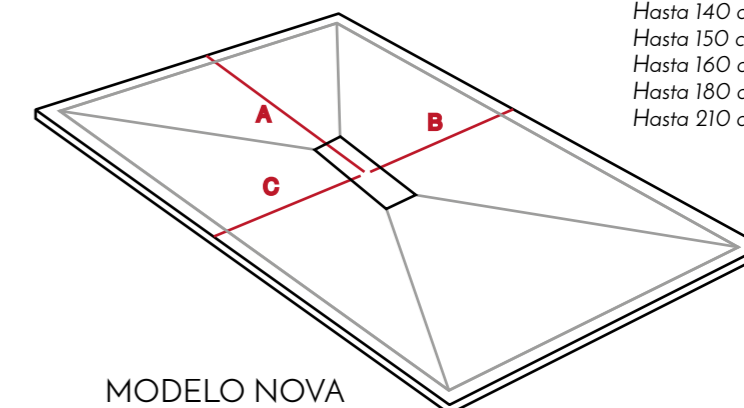

DISTANCIA DE LA VÁLVULA

MODELO CENTER

- Hasta 100 cm - A = 50 cm
- Hasta 120 cm - A = 60 cm
- Hasta 140 cm - A = 70 cm
- Hasta 150 cm - A = 75 cm
- Hasta 160 cm - A = 80 cm
- Hasta 180 cm - A = 90 cm
- Hasta 210 cm - A = 105 cm

MODELO NOVA