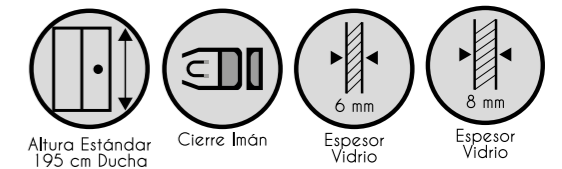

INCREMENTOS P.V.P.	
Para vidrio templado de 8 mm	+15 %
Altura superior a la estándar	Incrementar un 15 % cada 10 cm
Espejo Mv Mirastar templado 6 mm (pág. 211)	Incrementar 158 € por m²
Espejo Mv Mirastar templado 8 mm (pág. 211)	Incrementar 189 € por m²

* Para medidas superiores a las indicadas en tarifa, consultar posibilidad de fabricación y precio.