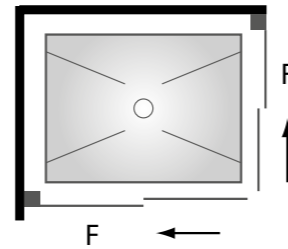

Mampara de ducha. Angular 2 hojas fijas + 2 hojas correderas.

CARACTERÍSTICAS

- Fabricación en vidrio templado de 6 mm o 8 mm.
- Perfilería en acero inox alto brillo.
- Altura estándar de ducha 195 cm.
- Altura estándar de bañera 150 cm.
- Altura máxima 210 cm.
- Sin guía inferior, solo perfil base cuadrado de 1 x 1.
- Cruce entre cristales 4 cm aproximadamente.
- Marcos de compensación: 1 cm por cada lado.

NOTAS

- El cálculo del precio es la suma de los dos lados.
- Indicar si el plato está a ras de suelo.

ACERO INOX - Vidrio templado (6 mm)

MEDIDAS cm.	Vidrio Transparente	Vidrio Serigrafiado	Vidrio Mate / Carglass	Vidrio Parsol / Master Carré
Hasta 140	866 €	946 €	964 €	1074 €
141 - 160	898 €	978 €	1010 €	1138 €
161 - 180	920 €	1000 €	1040 €	1174 €
181 - 200	950 €	1030 €	1088 €	1238 €
201 - 220	972 €	1052 €	1116 €	1274 €
221 - 240	1004 €	1084 €	1164 €	1338 €