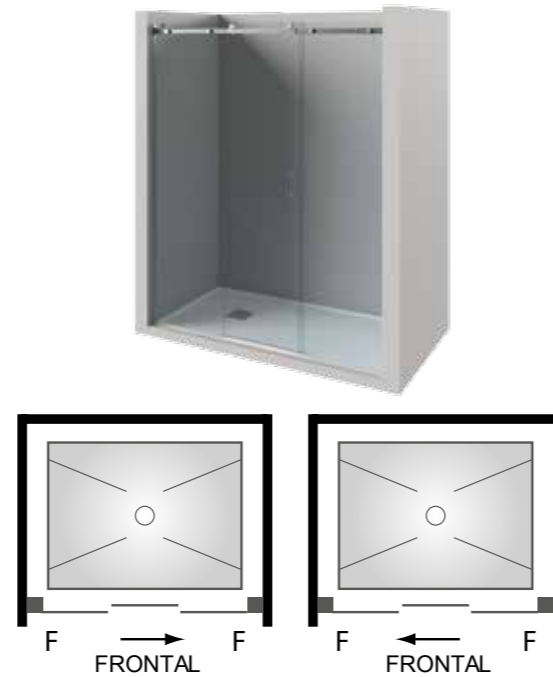

Mampara de ducha. Frontal 2 hojas fijas + 1 hoja corredera en el centro.

CARACTERÍSTICAS

- Fabricación en vidrio templado de 6 mm o 8 mm.
- Perfilería en acero inox alto brillo.
- Altura estándar de ducha 195 cm.
- Altura estándar de bañera 150 cm.
- Altura máxima 210 cm.
- Acero inox alto brillo.
- Sin guía inferior, solo perfil base cuadrado de 1 x 1.
- Cruce entre cristales 4 cm aproximadamente.
- Marcos de compensación: 1 cm por cada lado.
- Hueco de paso aprox. del 90 % del ancho de la hoja corredera.

NOTAS:

- Indicar dirección de la hoja corredera izquierda o derecha.
- Indicar medida fijo pequeño.

ACERO INOX - Vidrio templado (6 mm)				
MEDIDAS cm.	Vidrio Transparente	Vidrio Serigrafiado	Vidrio Mate / Carglass	Vidrio Parsol / Master Carré
Hasta 140	770 €	830 €	868 €	976 €
141 - 160	796 €	856 €	906 €	1025 €
161 - 180	824 €	884 €	942 €	1075 €
181 - 200	850 €	910 €	982 €	1125 €

Para Bañera Ref:
AMBER

Altura Estándar
195 cm Ducha

Altura Estándar
150 cm Bañera

Acero

Sin Guía
Interior

6 mm
Espesor
Vidrio

8 mm
Espesor
Vidrio

INCREMENTOS P.V.P.

Para bañera (indicar en el pedido la referencia)	-5 %
Para vidrio templado de 8 mm	+15 %
Altura superior a la estándar	Incrementar un 15 % cada 10 cm
Descuadres y muescas en los fijos	+ 50 € cada una
Espejo Mv Mirastar templado 6 mm (pág. 211)	Incrementar 158 € por m²
Espejo Mv Mirastar templado 8 mm (pág. 211)	Incrementar 189 € por m²

* Para medidas superiores a las indicadas en tarifa, consultar posibilidad de fabricación y precio.