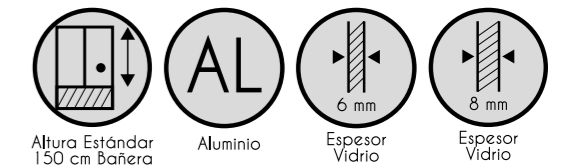

INCREMENTOS P.V.P.	
Altura superior a la estándar	Incrementar un 15 % cada 10 cm
Para vidrio templado de 8 mm	+15 %
Espejo Mv Mirastar templado 6 mm (pág. 211)	Incrementar 158 € por m²
Espejo Mv Mirastar templado 8 mm (pág. 211)	Incrementar 189 € por m²

* Para medidas superiores a las indicadas en tarifa, consultar posibilidad de fabricación y precio.