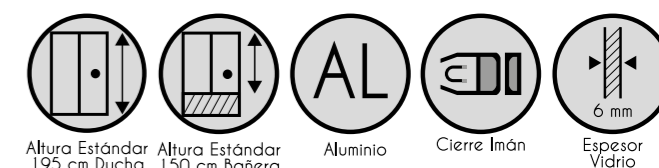

Altura Estándar 195 cm Ducha 150 cm Bañera
Aluminio
Cierre Imán
Espesor Vidrio 6 mm

INCREMENTOS P.V.P.	
Para bañera (indicar en el pedido la referencia)	-5 %
Altura superior a la estándar	Incrementar un 15 % cada 10 cm
Color RAL ESTÁNDAR (pag. 220) en frontal	Incrementar sobre tarifa en blanco 136 €
Color RAL ESTÁNDAR (pag. 220) en frontal y lateral fijo	Incrementar sobre tarifas en blanco 168 €
Espejo Mv Mirastar templado 6 mm (pág. 211)	Incrementar 158 € por m²

* Para medidas superiores a las indicadas en tarifa, consultar posibilidad de fabricación y precio.