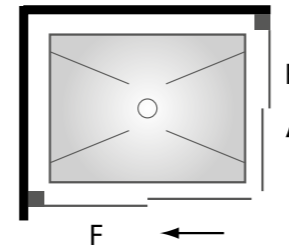

Mampara de ducha. Angular 2 hojas fijas + 2 hojas correderas.

CARACTERÍSTICAS

- Fabricación en vidrio templado de 6 mm.
- Perfilería en acero inox.
- Altura estándar de ducha 195 cm.
- Altura estándar de bañera 150 cm.
- Altura máxima 210 cm.
- Guía superior tubular.
- Sin guía inferior, solo perfil base cuadrado de 1 x 1.
- Marcos de compensación: 1 cm por cada lado.

NOTAS

- El cálculo del precio es la suma de los dos lados.
- Indicar si el plato está a ras de suelo.

MEDIDAS cm.	ACERO INOX			
	Vidrio Transparente	Vidrio Serigrafiado	Vidrio Mate / Carglass	Vidrio Parsol / Master Carré
Hasta 140	806 €	886 €	922 €	1038 €
141 - 160	840 €	920 €	974 €	1108 €
161 - 180	862 €	942 €	1006 €	1146 €
181 - 200	896 €	976 €	1060 €	1216 €
201 - 220	930 €	1010 €	1116 €	1284 €
221 - 240	958 €	1038 €	1158 €	1340 €