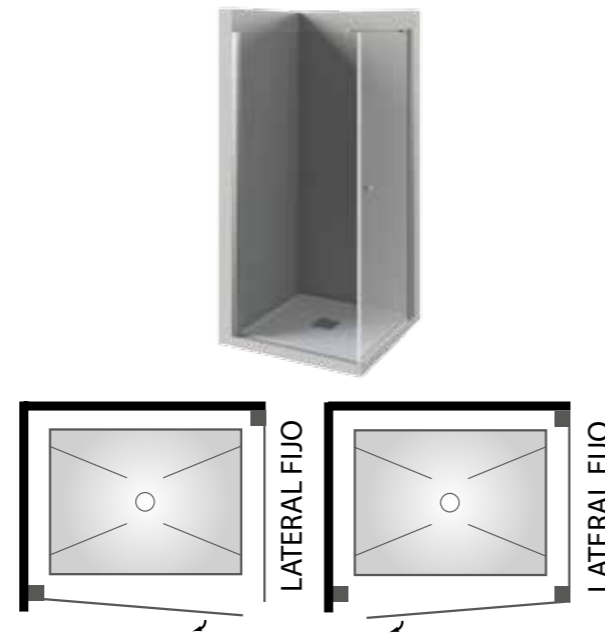

Mampara de ducha. Angular 1 hoja abatible con apertura exterior + lateral fijo.

CARACTERÍSTICAS

- Fabricación en vidrio templado de 6 mm.
- Perfilería en aluminio.
- Lacado en blanco y nogal, anodizado en cromo y plata.
- Altura estándar de ducha 195 cm.
- Altura máxima 210 cm.
- Marcos de compensación: 1,5 cm por cada lado.
- Hueco de paso aprox. del 85 % del ancho de la hoja abatible.

NOTAS:

- Tipo de apertura exterior solamente.
- Incluye brazo de sujeción a pared a 90° para reforzar la estabilidad.
- Hoja abatible máximo de 100 cm.
- Indicar lado del lateral fijo izquierda o derecha.
- El cálculo del precio es la suma de los dos lados.
- Indicar si el plato está a ras de suelo.

BLANCO				
MEDIDAS cm.	Vidrio Transparente	Vidrio Serigrafiado	Vidrio Mate / Carglass	Vidrio Parsol / Master Carré
Hasta 140	404 €	444 €	492 €	560 €
141 - 160	425 €	465 €	520 €	598 €
161 - 180	446 €	486 €	558 €	648 €
181 - 200	465 €	505 €	588 €	686 €

NOGAL - CROMO - PLATA				
MEDIDAS cm.	Vidrio Transparente	Vidrio Serigrafiado	Vidrio Mate / Carglass	Vidrio Parsol / Master Carré
Hasta 140	456 €	496 €	544 €	618 €
141 - 160	474 €	514 €	574 €	660 €
161 - 180	498 €	538 €	614 €	712 €
181 - 200	516 €	556 €	645 €	750 €

INCREMENTOS P.V.P.	
Altura superior a la estándar	Incrementar un 15 % cada 10 cm
Color RAL ESTÁNDAR (pag. 220)	Incrementar sobre tarifa en blanco 136 €
Espejo Mv Mirastar templado 6 mm (pág. 211)	Incrementar 158 € por m²

* Para medidas superiores a las indicadas en tarifa, consultar posibilidad de fabricación y precio.