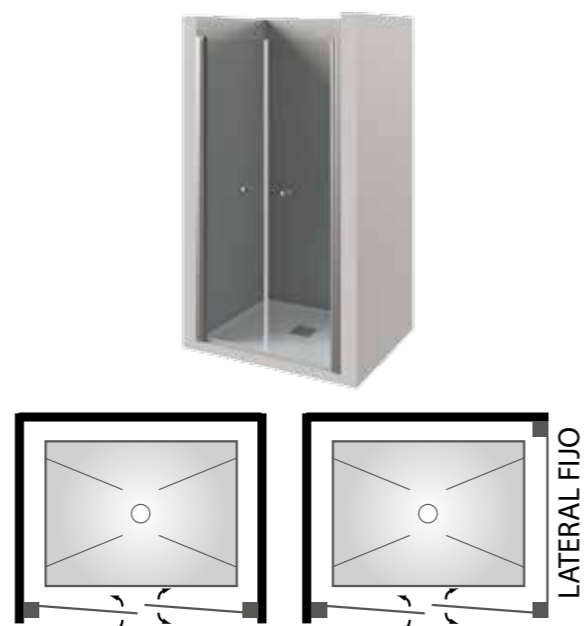

* Para medidas superiores a las indicadas en tarifa, consultar posibilidad de fabricación y precio.

Mampara de ducha. Frontal 2 hoja abatibles con apertura interior y exterior.

CARACTERÍSTICAS

- Fabricación en vidrio templado de 6 mm.
- Perfilería en aluminio.
- Lacado en blanco y nogal, anodizado en cromo y plata.
- Altura estándar de ducha 195 cm.
- Altura estándar de bañera 150 cm.
- Altura máxima 210 cm.
- Marcos de compensación: 1,5 cm por cada lado.
- Hueco de paso aprox. del 85 %.