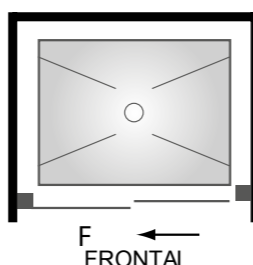

Mampara de ducha. Frontal 1 hoja fija + 1 hoja corredera.

CARACTERÍSTICAS

- Fabricación en vidrio templado de 6 mm o 8 mm.
- Perfilería en aluminio.
- Lacado en blanco y anodizado en cromo, plata y negro.
- Altura estándar de ducha 195 cm.
- Altura estándar de bañera 150 cm.
- Altura máxima 210 cm.
- Sin guía inferior, solo perfil base cuadrado de 1 x 1.
- Cruce entre cristales 4 cm aproximadamente.
- Marco de compensación: 2.5 cm por cada lado.
- Hueco de paso aprox. del 45%.

NOTAS

Indicar lado del fijo izquierda o derecha.

MEDIDAS cm.	BLANCO - CROMO - PLATA - NEGRO				
	Vidrio Transparente	Vidrio Serigrafiado	Vidrio Mate / Carglass	Vidrio Parsol / Master Carré	Vidrio Imp. Digital Vitrificado (Pag 210)
Hasta 120	388 €	428 €	482 €	536 €	658 €
121 - 130	400 €	440 €	504 €	564 €	700 €
131 - 140	412 €	452 €	526 €	590 €	738 €
141 - 150	426 €	466 €	548 €	618 €	780 €
151 - 160	436 €	476 €	560 €	632 €	802 €
161 - 170	446 €	486 €	580 €	658 €	840 €
171 - 180	454 €	494 €	594 €	676 €	862 €