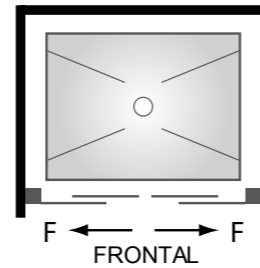

* Para medidas superiores a las indicadas en tarifa, consultar posibilidad de fabricación y precio.

Mampara de ducha. Frontal 2 hojas fijas + 2 hojas correderas en el centro.

CARACTERÍSTICAS

- Fabricación en vidrio templado de 6 mm o 8 mm.
- Perfilería en aluminio.
- Lacado en blanco y anodizado en cromo, plata y negro.
- Altura estándar de ducha 195 cm.
- Altura estándar de bañera 150 cm.
- Altura máxima 210 cm.
- Sin guía inferior, solo perfil base cuadrado de 1 x 1.
- Cruce entre cristales 4 cm aproximadamente.
- Marcos de compensación: 2.5 cm por cada lado
- Hueco de paso aprox. del 45%.

* Para medidas superiores a las indicadas en tarifa, consultar posibilidad de fabricación y precio.

Mampara de ducha. Frontal 2 hojas fijas + 2 hojas correderas en el centro.

CARACTERÍSTICAS

- Fabricación en vidrio templado de 6 mm.
- Perfilería en aluminio.
- Lacado en blanco y anodizado en cromo y plata.
- Altura estándar de ducha 195 cm.
- Altura estándar de bañera 150 cm.
- Altura máxima 210 cm.
- Guía superior con rodamientos no visibles.
- Sin guía inferior, solo perfil base cuadrado de 1 x 1.
- Posible cruce entre cristales (según medida).
- Marcos de compensación: 1,5 cm por cada lado.
- Hueco de paso aprox. del 40 %.

* Para medidas superiores a las indicadas en tarifa, consultar posibilidad de fabricación y precio.

Mampara de ducha. Frontal 2 hojas fijas + 2 hojas correderas en el centro.

CARACTERÍSTICAS

- Fabricación en vidrio templado de 6 mm o 8 mm.
- Perfilería en acero inox alto brillo.
- Altura estándar de ducha 195 cm.
- Altura estándar de bañera 150 cm.
- Altura máxima 210 cm.
- Sin guía inferior, solo perfil base cuadrado de 1 x 1.
- Cruce entre cristales 4 cm aproximadamente.
- Marcos de compensación: 1 cm por cada lado.
- Hueco de paso aprox. del 40 %.