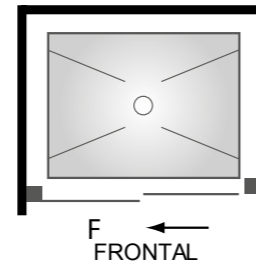

Mampara de ducha. Frontal 1 hoja fija + 1 hoja corredera.

CARACTERÍSTICAS

- Fabricación en vidrio templado de 6 mm.
- Perfilería en acero inox.
- Altura estándar de ducha 195 cm.
- Altura estándar de bañera 150 cm.
- Altura máxima 210 cm.
- Guía superior tubular.
- Sin guía inferior, solo perfil base cuadrado de 1 x 1.
- Marco de compensación: 1 cm solo por un lado.
- Hueco de paso aprox. del 45 %.

NOTAS

Indicar lado del fijo izquierda o derecha.

BLANCO				
MEDIDAS cm.	Vidrio Transparente	Vidrio Serigrafiado	Vidrio Mate / Carglass	Vidrio Parsol / Master Carré
Hasta 120	654 €	694 €	756 €	856 €
121 - 140	682 €	722 €	798 €	908 €
141 - 160	710 €	750 €	840 €	965 €
161 - 180	744 €	784 €	896 €	1032 €