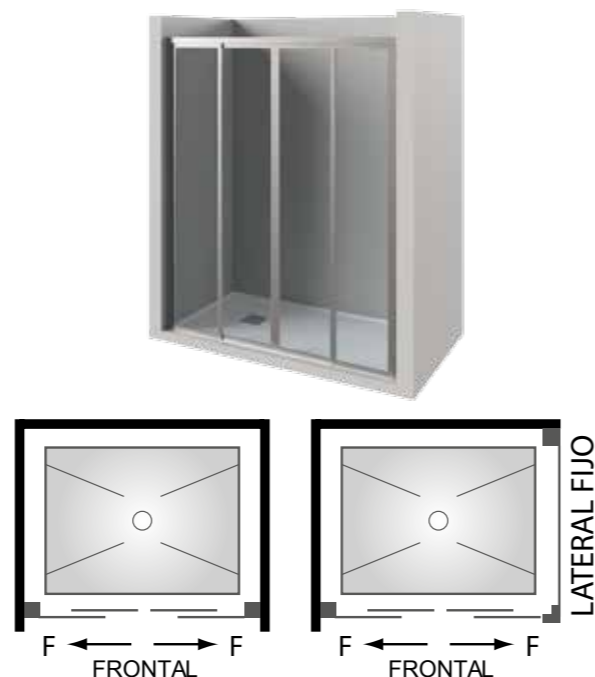

* Para medidas superiores a las indicadas en tarifa, consultar posibilidad de fabricación y precio.

Mampara de ducha. Frontal 2 hojas fijas + 2 hojas correderas en el centro.

CARACTERÍSTICAS

- Fabricación en acrílico, espejo o vidrio templado de 4 mm.
- Perfilería en aluminio.
- Lacado en blanco y nogal, anodizado en cromo y plata.
- Altura estándar de ducha 195 cm.
- Altura estándar de bañera 145 cm.
- Altura máxima 210 cm.
- Con guía superior e inferior.
- Marcos de compensación: 1,5 cm por cada lado.
- Hueco de paso aprox. del 40 %.