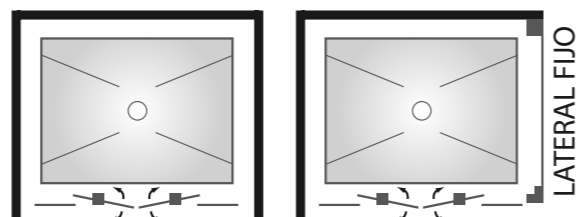

Mampara de ducha. Frontal 2 hojas fijas + 2 hojas pivotantes.

CARACTERÍSTICAS

- Fabricación en vidrio templado de 6 mm.
- Perfilería en aluminio.
- Lacado en blanco y anodizado en cromo, plata y negro.
- Altura estándar de ducha 195 cm.
- Altura máxima 210 cm.
- Con guía superior e inferior.
- Marcos de compensación: 2 cm por cada lado.
- Hueco de paso aprox. del 80 % del ancho de las hojas pivotantes.

NOTAS:

- Indicar tipo de apertura interior o exterior.
- Indicar medidas de hojas fijas y de hojas pivotantes.
- Hoja pivotante máximo 80 cm.

BLANCO					
MEDIDAS cm.	Vidrio Transparente	Vidrio Serigrafiado	Vidrio Mate / Carglass	Vidrio Parsol / Master Carré	Vidrio Imp. Digital Vitrificado (Pag 210)
Hasta 140	478 €	558 €	580 €	668 €	842 €
141 - 160	492 €	572 €	605 €	700 €	890 €
161 - 180	512 €	592 €	636 €	740 €	946 €
181 - 200	526 €	606 €	658 €	768 €	990 €

CROMO - PLATA - NEGRO					
MEDIDAS cm.	Vidrio Transparente	Vidrio Serigrafiado	Vidrio Mate / Carglass	Vidrio Parsol / Master Carré	Vidrio Imp. Digital Vitrificado (Pag 210)
Hasta 140	532 €	612 €	635 €	724 €	898 €
141 - 160	552 €	632 €	660 €	752 €	940 €
161 - 180	570 €	650 €	694 €	798 €	1008 €
181 - 200	586 €	665 €	718 €	828 €	1050 €

NOTAS - LATERAL FIJO: Indicar lado del lateral fijo izquierda o derecha.

MEDIDAS cm.	Vidrio Transparente	Vidrio Serigrafiado	Vidrio Mate / Carglass	Vidrio Parsol / Master Carré	Vidrio Imp. Digital Vitrificado (Pag 210)
LATERAL FIJO / BLANCO					
61 - 80	190 €	210 €	240 €	280 €	362 €
81 - 100	212 €	232 €	278 €	332 €	443 €
LATERAL FIJO / CROMO - PLATA - NEGRO					
61 - 80	202 €	222 €	252 €	294 €	378 €
81 - 100	226 €	246 €	290 €	346 €	456 €