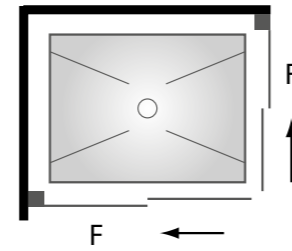

Mampara de ducha. Angular 2 hojas fijas + 2 hojas correderas.

CARACTERÍSTICAS

- Fabricación en vidrio templado de 6 mm o 8 mm.
- Perfilería en aluminio.
- Lacado en blanco y anodizado en cromo, plata y negro.
- Altura estándar de ducha 195 cm.
- Altura estándar de bañera 150 cm.
- Altura máxima 210 cm.
- Sin guía inferior, solo perfil base cuadrado de 1 x 1.
- Cruce entre cristales 4 cm aproximadamente.
- Marcos de compensación: 2.5 cm por cada lado.

NOTAS

- El cálculo del precio es la suma de los dos lados.
- Indicar si el plato está a ras de suelo.