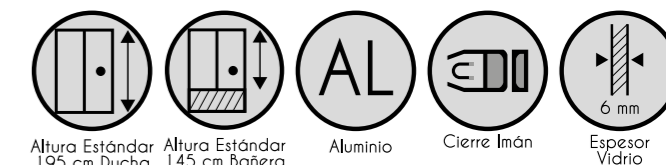

Altura Estándar 195 cm Ducha
Altura Estándar 145 cm Bañera
Aluminio
Cierre Imán
Espesor Vidrio

INCREMENTOS P.V.P.	
Para bañera (indicar en el pedido la referencia)	-5 %
Altura superior a la estándar	Incrementar un 15 % cada 10 cm
Color RAL ESTÁNDAR (pag. 220) en frontal	Incrementar sobre tarifa en blanco 136 €
Color RAL ESTÁNDAR (pag. 220) en frontal y lateral fijo	Incrementar sobre tarifas en blanco 168 €
Espejo Mv Mirastar templado 6 mm (pág. 211)	Incrementar 158 € por m²

* Para medidas superiores a las indicadas en tarifa, consultar posibilidad de fabricación y precio.