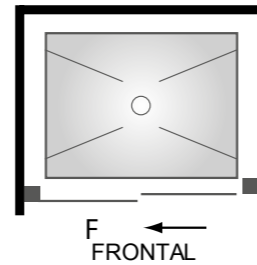

Mampara de ducha. Frontal 1 hoja fija + 1 hoja corredera.

CARACTERÍSTICAS

- Fabricación en vidrio templado de 6 mm.
- Perfilería en aluminio.
- Lacado en blanco y anodizado en cromo y plata.
- Altura estándar de ducha 195 cm.
- Altura estándar de bañera 150 cm.
- Altura máxima 210 cm.
- Guía superior con rodamientos no visibles.
- Sin guía inferior, solo perfil base cuadrado de 1 x 1.
- Posible cruce entre cristales (según medida).
- Marcos de compensación: 1,5 cm por cada lado.
- Hueco de paso aprox. del 45 %.

NOTAS

Indicar lado del fijo izquierda o derecha.

BLANCO - CROMO - PLATA				
MEDIDAS cm.	Vidrio Transparente	Vidrio Serigrafiado	Vidrio Mate / Carglass	Vidrio Parsol / Master Carré
Hasta 120	404 €	444 €	516 €	585 €
121 - 130	418 €	458 €	538 €	614 €
131 - 140	432 €	472 €	560 €	642 €
141 - 150	442 €	482 €	574 €	658 €
151 - 160	454 €	494 €	596 €	686 €
161 - 170	464 €	504 €	608 €	702 €
171 - 180	478 €	518 €	630 €	732 €