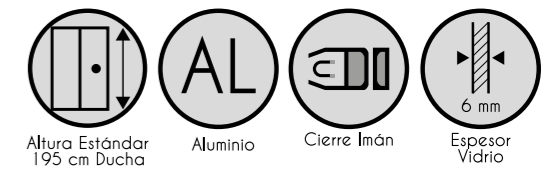

INCREMENTOS P.V.P.	
Altura superior a la estándar	Incrementar un 15 % cada 10 cm
Color RAL ESTÁNDAR (pag. 220) en frontal	Incrementar sobre tarifa en blanco 136 €
Espejo Mv Mirastar templado 6 mm (pág. 211)	Incrementar 158 € por m²

* Para medidas superiores a las indicadas en tarifa, consultar posibilidad de fabricación y precio.