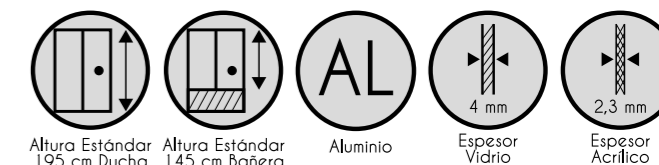

INCREMENTOS P.V.P.	
Para bañera (indicar en el pedido la referencia)	-5 %
Altura superior a la estándar	Incrementar un 15 % cada 10 cm
Color RAL ESTÁNDAR (pag. 220) en frontal	Incrementar sobre tarifa en blanco 136 €
Color RAL ESTÁNDAR (pag. 220) en frontal y lateral fijo	Incrementar sobre tarifas en blanco 168 €
Vidrio espejo	35 € unidad

* Para medidas superiores a las indicadas en tarifa, consultar posibilidad de fabricación y precio.