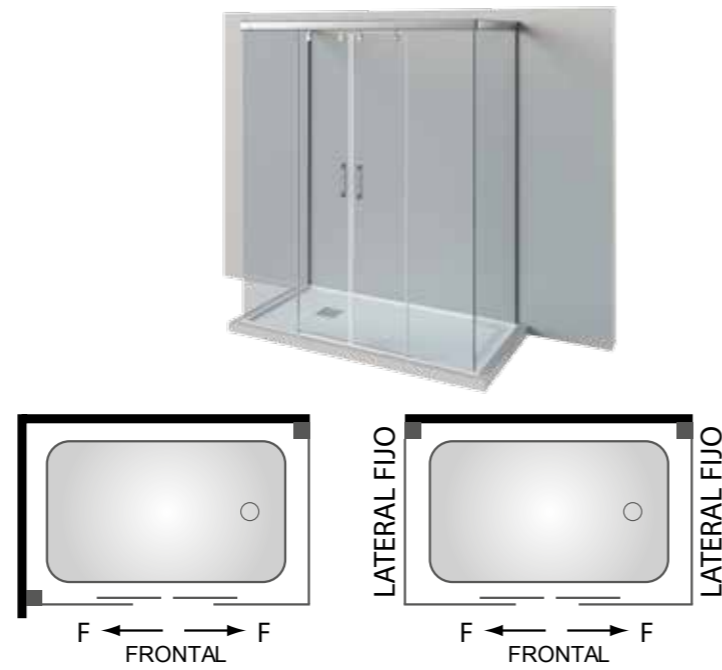

Mampara de ducha. Frontal 2 hojas fijas + 2 hojas correderas en el centro con 1 o 2 laterales fijos.

CARACTERÍSTICAS

- Fabricación en vidrio templado de 6 mm.
- Perfilería en aluminio.
- Lacado en blanco y nogal, anodizado en cromo y plata.
- Altura estándar de ducha 195 cm.
- Altura estándar de bañera 150 cm.
- Altura máxima 210 cm.
- Sin guía inferior, solo perfil base cuadrado de 1 x 1.
- Marcos de compensación: 1,5 cm por cada lado.
- Hueco de paso aprox. del 40 %.

BLANCO - NOGAL - CROMO - PLATA				
MEDIDAS cm.	Vidrio Transparente	Vidrio Serigrafiado	Vidrio Mate / Carglass	Vidrio Parsol / Master Carré
Hasta 140	606 €	686 €	714 €	808 €
141 - 160	636 €	716 €	764 €	876 €
161 - 180	672 €	752 €	816 €	942 €
181 - 200	706 €	786 €	866 €	1008 €

NOTAS - LATERAL FIJO: Indicar lado del lateral fijo izquierda o derecha. Cuando es una 1 unidad.

MEDIDAS cm.	Vidrio Transparente	Vidrio Serigrafiado	Vidrio Mate / Carglass	Vidrio Parsol / Master Carré
LATERAL FIJO /BLANCO - NOGAL - CROMO - PLATA				
61 - 80	172 €	192 €	230 €	280 €
81 - 100	204 €	224 €	282 €	344 €

*Precio del lateral fijo por unidad.