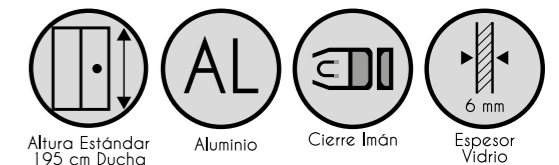

INCREMENTOS P.V.P.	
Altura superior a la estándar	Incrementar un 15 % cada 10 cm
Color RAL ESTÁNDAR (pag. 220)	Incrementar sobre tarifa en blanco 136 €
Espejo Mv Mirastar templado 6 mm (pág. 211)	Incrementar 158 € por m²

* Para medidas superiores a las indicadas en tarifa, consultar posibilidad de fabricación y precio.