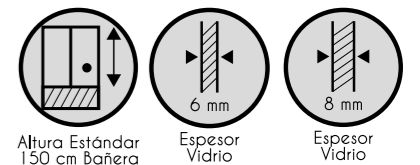

INCREMENTOS P.V.P.	
Altura superior a la estándar	Incrementar un 15 % cada 10 cm
Para vidrio templado de 8 mm	+15 %
Espejo Mv Mirastar templado 6 mm (pág. 211)	Incrementar 158 € por m²
Espejo Mv Mirastar templado 8 mm (pág. 211)	Incrementar 189 € por m²

* Para medidas superiores a las indicadas en tarifa, consultar posibilidad de fabricación y precio.