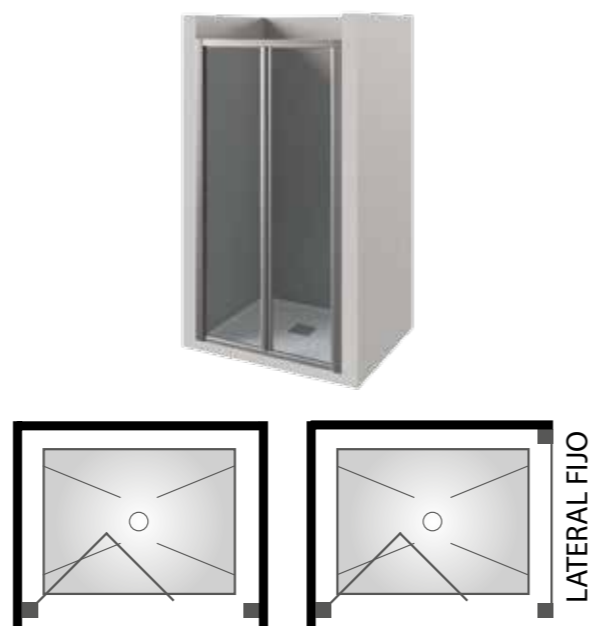

Mampara de ducha. Frontal 2 hojas plegables hacia el interior.

CARACTERÍSTICAS

- Fabricación en acrílico, espejo o vidrio templado de 4 mm.
- Perfilería en aluminio.
- Lacado en blanco y nogal, anodizado en cromo y plata.
- Altura estándar de ducha 195 cm.
- Altura máxima 210 cm.
- Con guía superior e inferior.
- Marcos de compensación: 3,5 cm por cada lado.
- Hueco de paso aprox. del 75 %.

NOTAS

Indicar lado al que va plegado.

BLANCO					
MEDIDAS cm.	Acrílico	Vidrio Transparente	Vidrio Serigrafiado	Vidrio Mate / Carglass	Vidrio Parsol / Master Carré
Hasta 80	320 €	366 €	406 €	388 €	408 €
81 - 90	325 €	376 €	416 €	400 €	426 €
91 - 100	332 €	388 €	428 €	414 €	445 €

NOGAL - CROMO - PLATA					
MEDIDAS cm.	Acrílico	Vidrio Transparente	Vidrio Serigrafiado	Vidrio Mate / Carglass	Vidrio Parsol / Master Carré
Hasta 80	394 €	438 €	478 €	460 €	484 €
81 - 90	402 €	450 €	490 €	474 €	502 €
91 - 100	410 €	462 €	502 €	492 €	522 €

NOTAS - LATERAL FIJO: Indicar lado del lateral fijo izquierda o derecha.

MEDIDAS cm.	Acrílico	Vidrio Transparente	Vidrio Serigrafiado	Vidrio Mate / Carglass	Vidrio Parsol / Master Carré
LATERAL FIJO / BLANCO					
61 - 80	118 €	140 €	160 €	168 €	190 €
81 - 100	128 €	158 €	178 €	188 €	214 €
LATERAL FIJO / NOGAL - CROMO - PLATA					
61 - 80	148 €	170 €	190 €	196 €	216 €
81 - 100	160 €	186 €	206 €	206 €	246 €