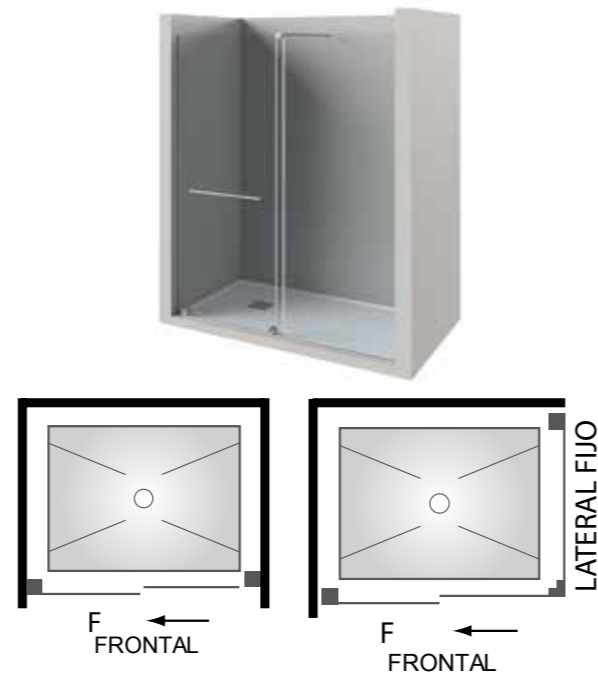

Mampara de ducha. Frontal 1 hoja fija + 1 hoja corredera.

CARACTERÍSTICAS

- Fabricación en vidrio templado de 8 mm.
- Perfilería en aluminio.
- Anodizado en cromo.
- Altura estándar de ducha 195 cm.
- Altura máxima 210 cm.
- Cruce entre cristales 6 cm aproximadamente.
- Marcos de compensación: 1 cm por cada lado.
- Hueco de paso aprox. del 40%.

NOTAS

- Indicar lado del fijo izquierda o derecha.
- Incluye guía superior más brazo de refuerzo con sujeción a pared a 90°.
- Tirador toallero en hoja corredera.

CROMO				
MEDIDAS cm.	Vidrio Transparente	Vidrio Serigrafiado	Vidrio Mate / Carglass	Vidrio Parsol / Master Carré
Hasta 120	646 €	686 €	740 €	916 €
121 - 140	674 €	714 €	785 €	996 €
141 - 160	694 €	734 €	818 €	1056 €
161 - 180	716 €	756 €	854 €	1118 €

LATERAL FIJO / CROMO				
MEDIDAS cm.	Vidrio Transparente	Vidrio Serigrafiado	Vidrio Mate / Carglass	Vidrio Parsol / Master Carré
61 - 80	194 €	214 €	257 €	370 €
81 - 100	216 €	236 €	295 €	436 €