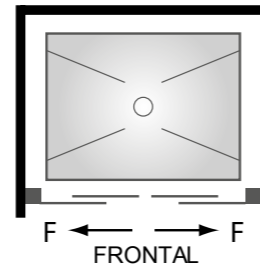

Mampara de ducha. Frontal 2 hojas fijas + 2 hojas correderas en el centro.

CARACTERÍSTICAS

- Fabricación en vidrio templado de 6 mm.
- Perfilería en aluminio.
- Lacado en blanco y nogal, anodizado en cromo y plata.
- Altura estándar de ducha 195 cm.
- Altura estándar de bañera 150 cm.
- Altura máxima 210 cm.
- Sin guía inferior, solo perfil base cuadrado de 1 x 1.
- Marcos de compensación: 1,5 cm por cada lado.
- Hueco de paso aprox. del 40 %.

BLANCO - NOGAL - CROMO - PLATA

MEDIDAS cm.	Vidrio Transparente	Vidrio Serigrafiado	Vidrio Mate / Carglass	Vidrio Parsol / Master Carré
Hasta 140	606 €	686 €	714 €	808 €
141 - 160	636 €	716 €	764 €	876 €
161 - 180	672 €	752 €	816 €	942 €
181 - 200	706 €	786 €	866 €	1008 €