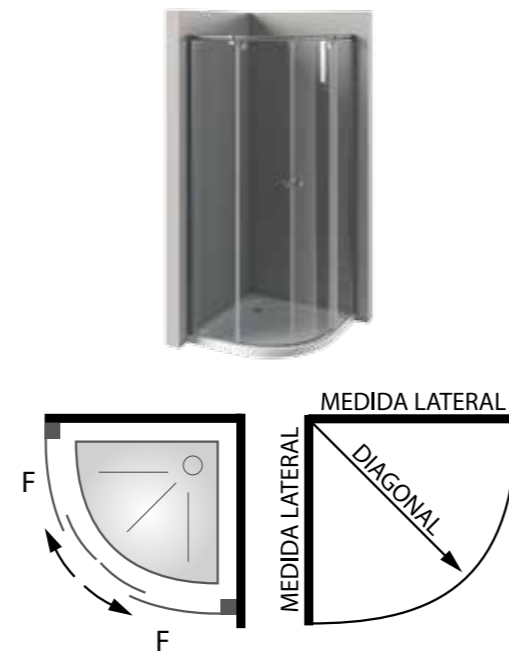

Mampara de ducha. Semicircular 2 hojas fijas + 2 hojas correderas en el centro.

CARACTERÍSTICAS

- Fabricación en vidrio templado de 6 mm.
- Perfilería en aluminio.
- Anodizado en cromo y plata.
- Altura única 190 cm.
- Guía superior tubular.
- Sin guía inferior, solo perfil base cuadrado de 1 x 1.
- Marcos de compensación: 1,5 cm por cada lado.
- Hueco de paso aprox. de 45 cm - 80x80 / 58 cm - 90x90 / 58 cm - 100x100

NOTAS

- Curvas especiales consultar posibilidad de fabricación adjuntando plantilla, así como las medidas laterales y diagonal de la misma.
- Serigrafías: Bandas 1, Bandas 3, Bandas 6, Carrete, Cuadros, Mosaico, Olas, Rayas y Rectangular.
- Las medidas estándar son: 78 a 80 - 88 a 90 - 98 a 100.
- Para medida diferente a la estándar, tarifa del lado mayor.