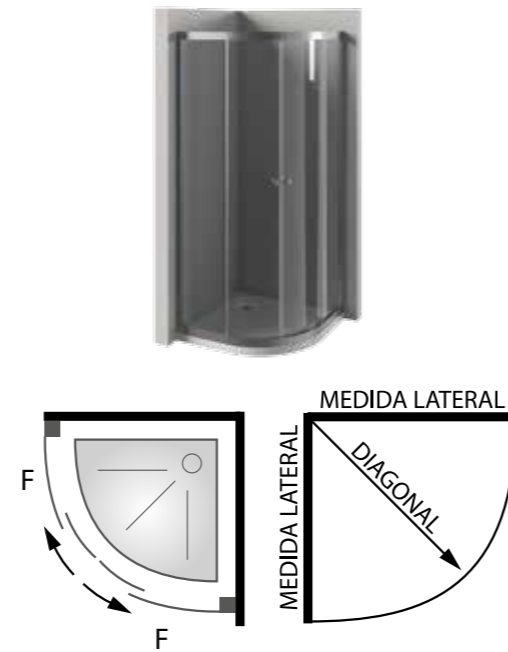

Mampara de ducha. Semicircular 2 hojas fijas + 2 hojas correderas en el centro.

CARACTERÍSTICAS

- Fabricación en vidrio templado de 6 mm.
- Perfilería en aluminio.
- Lacado en blanco y nogal, anodizado en cromo y plata.
- Altura única 184 cm.
- Con guía superior e inferior.
- Marcos de compensación: 2 cm por cada lado.
- Hueco de paso aprox. de 45 cm - 80x80 / 58 cm - 90x90 / 58 cm - 100x100

NOTAS

- Curvas especiales consultar posibilidad de fabricación adjuntando plantilla, así como las medidas laterales y diagonal de la misma.
- Serigrafías: Bandas 1, Bandas 3, Bandas 6, Carrete, Cuadros, Mosaico, Olas, Rayas y Rectangular.
- Las medidas estándar son: 78 a 80 - 88 a 90 - 98 a 100.
- Para medida diferente a la estándar, tarifa del lado mayor.
- Posibilidad de fabricación sin guía inferior (aplicar misma tarifa).

BLANCO		
MEDIDAS cm.	Vidrio Transparente	Vidrio Serigrafiado
80 x 80	560 €	640 €
90 x 90	580 €	660 €
100x100	600 €	680 €

NOGAL - CROMO - PLATA		
MEDIDAS cm.	Vidrio Transparente	Vidrio Serigrafiado
80 x 80	650 €	730 €
90 x 90	672 €	752 €
100x100	694 €	774 €

PLATO 80 x 80	
MEDIDAS (LADO)	DIAGONAL
77 x 77	86,5
78 x 78	88
79 x 79	89,5
80 x 80	91

PLATO 90 x 90	
MEDIDA (LADO)	DIAGONAL
87 x 87	100,5
88 x 88	102
89 x 89	103,5
90 x 90	105

PLATO 100 x 100	
MEDIDAS (LADO)	DIAGONAL
97 x 97	115,5
98 x 98	117
99 x 99	118,5
100 x 100	120

*Medidas de diagonales aproximadas.