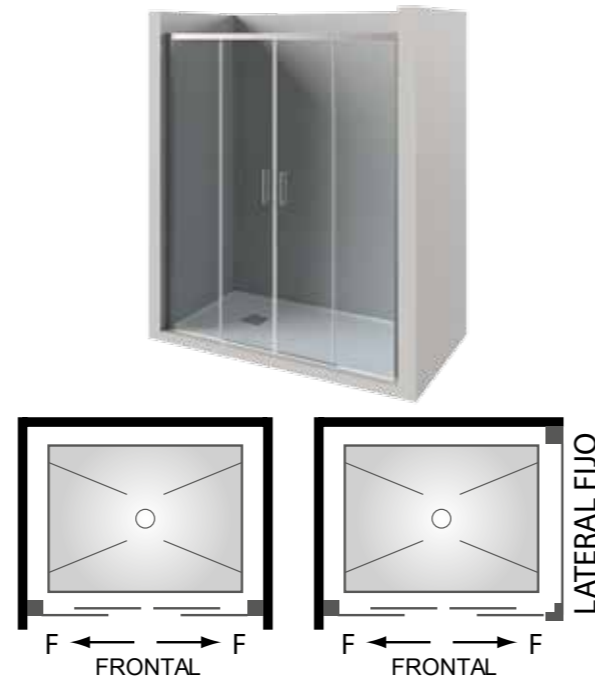

* Para medidas superiores a las indicadas en tarifa, consultar posibilidad de fabricación y precio.

Mampara de ducha. Frontal 2 hojas fijas + 2 hojas correderas en el centro.

CARACTERÍSTICAS

- Fabricación en vidrio templado de 6 mm o 8 mm.
- Perfilería en aluminio.
- Lacado en blanco y anodizado en cromo, plata y negro.
- Altura estándar de ducha 195 cm.
- Altura estándar de bañera 150 cm.
- Altura máxima 210 cm.
- Sin guía inferior, solo perfil base cuadrado de 1 x 1.
- Cruce entre cristales 4 cm aproximadamente.
- Marcos de compensación: 2.5 cm por cada lado
- Hueco de paso aprox. del 45%.