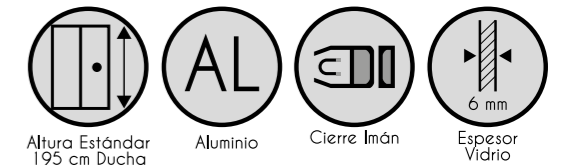

INCREMENTOS P.V.P.	
Altura superior a la estándar	Incrementar un 15 % cada 10 cm
Fijo lateral superior a 90 cm	Incrementar 30 € cada 10 cm
Descuadres y muescas en los fijos	+ 50 € cada una
Espejo Mv Mirastar templado 6 mm (pág. 211)	Incrementar 158 € por m²

* Para medidas superiores a las indicadas en tarifa, consultar posibilidad de fabricación y precio.