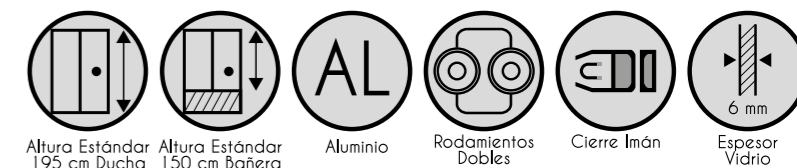

Altura Estándar 195 cm Ducha   Altura Estándar 150 cm Bañera   Aluminio   Rodamientos Dobles   Cierre Imán   Espesor Vidrio

INCREMENTOS P.V.P.	
Para bañera (indicar en el pedido la referencia)	-5 %
Altura superior a la estándar	Incrementar un 15 % cada 10 cm
Espejo Mv Mirastar templado 6 mm (pág. 211)	Incrementar 158 € por m²

* Para medidas superiores a las indicadas en tarifa, consultar posibilidad de fabricación y precio.