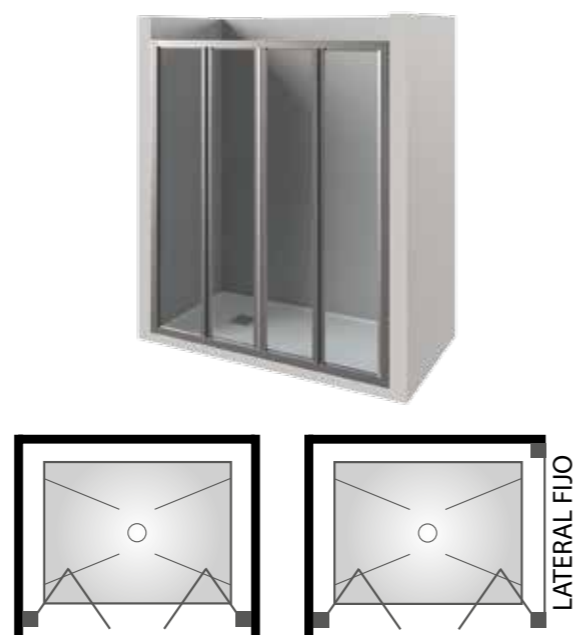

Mampara de ducha. Frontal 4 hojas plegables hacia el interior.

CARACTERÍSTICAS

- Fabricación en acrílico, espejo o vidrio templado de 4 mm.
- Perfilería en aluminio.
- Lacado en blanco y nogal, anodizado en cromo y plata.
- Altura estándar de ducha 195 cm.
- Altura estándar de bañera 145 cm.
- Altura máxima 210 cm.
- Con guía superior e inferior.
- Marcos de compensación: 3,5 cm por cada lado.
- Hueco de paso aprox. del 80 %.

BLANCO					
MEDIDAS cm.	Acrílico	Vidrio Transparente	Vidrio Serigrafiado	Vidrio Mate / Carglass	Vidrio Parsol / Master Carré
Hasta 100	394 €	470 €	550 €	506 €	543 €
101 - 120	410 €	479 €	559 €	517 €	555 €
121 - 140	422 €	491 €	571 €	535 €	573 €
141 - 160	434 €	508 €	588 €	560 €	606 €

NOGAL - CROMO - PLATA					
MEDIDAS cm.	Acrílico	Vidrio Transparente	Vidrio Serigrafiado	Vidrio Mate / Carglass	Vidrio Parsol / Master Carré
Hasta 100	498 €	573 €	653 €	610 €	649 €
101 - 120	514 €	584 €	664 €	622 €	662 €
121 - 140	530 €	601 €	681 €	641 €	685 €
141 - 160	544 €	620 €	700 €	668 €	716 €

NOTAS - LATERAL FIJO: Indicar lado del lateral fijo izquierda o derecha.

MEDIDAS cm.	Acrílico	Vidrio Transparente	Vidrio Serigrafiado	Vidrio Mate / Carglass	Vidrio Parsol / Master Carré
LATERAL FIJO / BLANCO					
61 - 80	118 €	140 €	160 €	168 €	190 €
81 - 100	128 €	158 €	178 €	188 €	214 €
LATERAL FIJO / NOGAL - CROMO - PLATA					
61 - 80	148 €	170 €	190 €	196 €	216 €
81 - 100	160 €	186 €	206 €	218 €	246 €