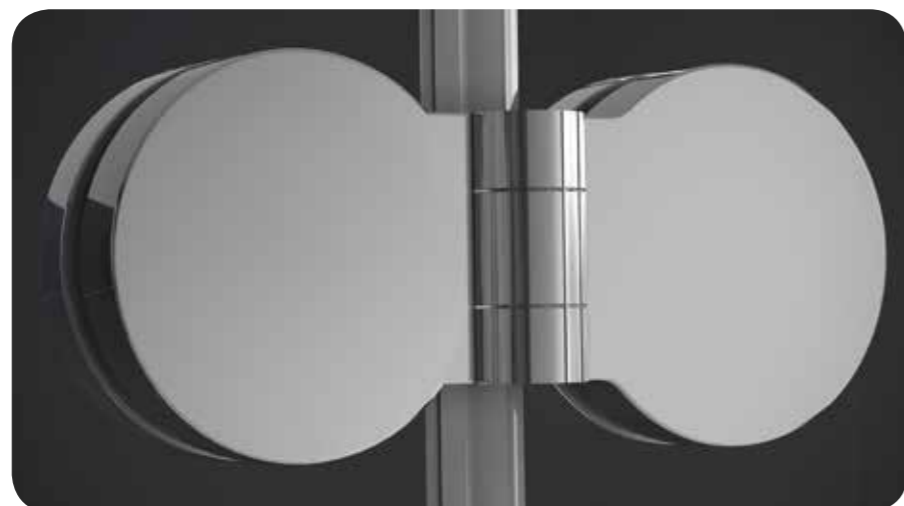

INCREMENTOS P.V.P.	
Altura superior a la estándar	Incrementar un 15 % cada 10 cm
Espejo Mv Mirastar templado 6 mm (pág. 211)	Incrementar 158 € por m²

* Para medidas superiores a las indicadas en tarifa, consultar posibilidad de fabricación y precio.