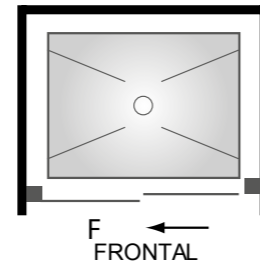

Mampara de ducha. Frontal 1 hoja fija + 1 hoja corredera.

CARACTERÍSTICAS

Fabricación en vidrio templado de 6 mm o 8 mm.
Perfilería en acero inox alto brillo.
Altura estándar de ducha 195 cm.
Altura estándar de bañera 150 cm.
Altura máxima 210 cm.
Sin guía inferior, solo perfil base cuadrado de 1 x 1.
Cruce entre cristales 4 cm aproximadamente.
Marco de compensación: 1 cm solo por un lado.
Hueco de paso aprox. del 45 %.

NOTAS

Indicar lado del fijo izquierda o derecha.

MEDIDAS cm.	BLANCO			
	Vidrio Transparente	Vidrio Serigrafiado	Vidrio Mate / Carglass	Vidrio Parsol / Master Carré
Hasta 120	624 €	664 €	706 €	794 €
121 - 140	656 €	696 €	754 €	860 €
141 - 160	682 €	722 €	792 €	910 €
161 - 180	710 €	750 €	832 €	960 €