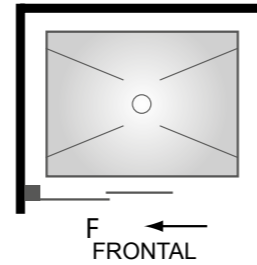

Mampara de ducha. Frontal 1 hoja fija + 1 hoja corredera con sujeción a la pared.

CARACTERÍSTICAS

Fabricación en vidrio templado de 6 mm.
Perfilería en aluminio.
Lacado en blanco y nogal, anodizado en cromo y plata.
Altura estándar de ducha 195 cm.
Altura estándar de bañera 150 cm.
Altura máxima 210 cm.
Sin guía inferior, solo perfil base cuadrado de 1 x 1.
Marcos de compensación: 1,5 cm.

NOTAS

Incluye brazo con sujeción a pared a 90° para reforzar la estabilidad.

BLANCO - NOGAL - CROMO - PLATA

MEDIDAS cm.	Vidrio Transparente	Vidrio Serigrafiado	Vidrio Mate / Carglass	Vidrio Parsol / Master Carré
Hasta 100	484 €	524 €	562 €	636 €
101 - 120	504 €	544 €	594 €	676 €
121 - 140	540 €	580 €	644 €	740 €