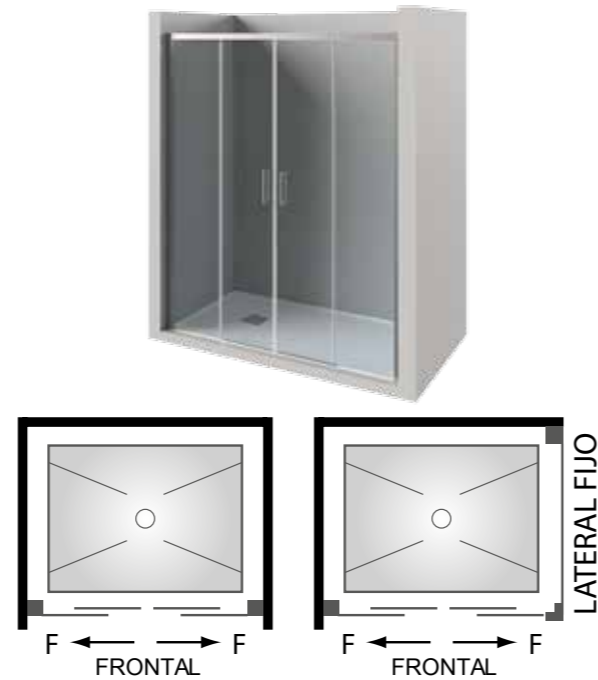

* Para medidas superiores a las indicadas en tarifa, consultar posibilidad de fabricación y precio.

Mampara de ducha. Frontal 1 hoja fija + 1 hoja corredera.

CARACTERÍSTICAS

- Fabricación en vidrio templado de 6 mm.
- Perfilería en aluminio.
- Lacado en blanco y nogal, anodizado en cromo y plata.
- Altura estándar de ducha 195 cm.
- Altura estándar de bañera 150 cm.
- Altura máxima 210 cm.
- Sin guía inferior, solo perfil base cuadrado de 1 x 1.
- Marcos de compensación: 1,5 cm por cada lado.
- Hueco de paso aprox. del 45 %.

* Para medidas superiores a las indicadas en tarifa, consultar posibilidad de fabricación y precio.

Mampara de ducha. Frontal 1 hoja fija + 1 hoja corredera con sujeción a la pared.

CARACTERÍSTICAS

Fabricación en vidrio templado de 6 mm.
 Perfilería en aluminio.
 Lacado en blanco y nogal, anodizado en cromo y plata.
 Altura estándar de ducha 195 cm.
 Altura estándar de bañera 150 cm.
 Altura máxima 210 cm.
 Sin guía inferior, solo perfil base cuadrado de 1 x 1.
 Marcos de compensación: 1,5 cm.

* Para medidas superiores a las indicadas en tarifa, consultar posibilidad de fabricación y precio.

Mampara de ducha. Frontal 2 hojas fijas + 2 hojas correderas en el centro.

CARACTERÍSTICAS

- Fabricación en vidrio templado de 6 mm.
- Perfilería en aluminio.
- Lacado en blanco y anodizado en cromo, plata y negro.
- Altura estándar de ducha 195 cm.
- Altura estándar de bañera 150 cm.
- Altura máxima 210 cm.
- Sin guía inferior, solo perfil base cuadrado de 1 x 1.
- Cruce entre cristales 4 cm aproximadamente.
- Marcos de compensación: 1 cm por cada lado.
- Hueco de paso aprox. del 40 %.