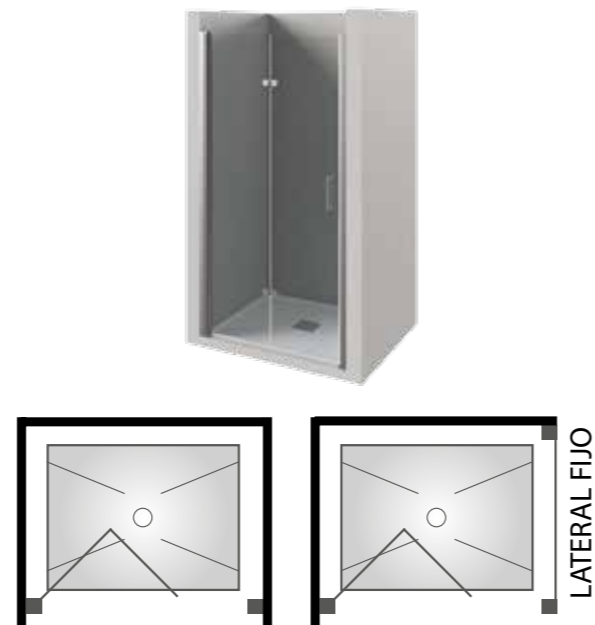

Mampara de ducha. Frontal 2 hojas plegables hacia el interior.

CARACTERÍSTICAS

- Fabricación en vidrio templado de 6 mm.
- Perfilería en aluminio.
- Lacado en blanco y anodizado en cromo y plata.
- Altura estándar de ducha 195 cm.
- Altura máxima 210 cm.
- Apertura a través de bisagras.
- Marcos de compensación: 2 cm por cada lado.
- Hueco de paso aprox. del 75 %.

NOTAS

No se garantiza una estanqueidad total del agua.
Indicar lado de cogida a la pared izquierda o derecha.

BLANCO - CROMO - PLATA				
MEDIDAS cm.	Vidrio Transparente	Vidrio Serigrafiado	Vidrio Mate / Carglass	Vidrio Parsol / Master Carré
Hasta 80	482 €	522 €	507 €	534 €
81 - 100	496 €	536 €	527 €	562 €

NOTAS - LATERAL FIJO: Indicar lado del lateral fijo izquierda o derecha.

LATERAL FIJO / BLANCO - CROMO - PLATA				
MEDIDAS cm.	Vidrio Transparente	Vidrio Serigrafiado	Vidrio Mate / Carglass	Vidrio Parsol / Master Carré
Hasta 80	223 €	243 €	276 €	338 €
81 - 100	245 €	265 €	315 €	392 €