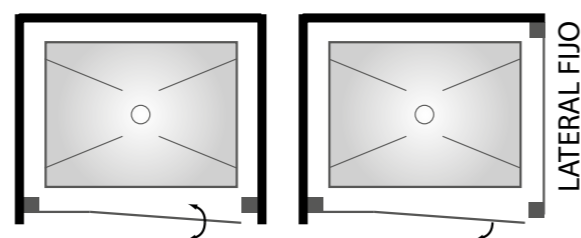

Mampara de ducha. Frontal 1 hoja fija + 1 hoja abatible.

CARACTERÍSTICAS

- Fabricación en vidrio templado de 6 mm.
- Perfilería en aluminio.
- Lacado en blanco y nogal, anodizado en cromo y plata.
- Altura estándar de ducha 195 cm.
- Altura máxima 210 cm.
- Marcos de compensación: 1,5 cm por cada lado.
- Hueco de paso aprox. del 85 % del ancho de la hoja abatible.

NOTAS:

- Incluye brazo de sujeción a pared a 45° para reforzar la estabilidad.
- Indicar medidas de hoja fija y de hoja abatible.
- Hoja abatible máximo de 100 cm.
- Indicar lado de cogida a la pared izquierda o derecha.
- Indicar tipo de apertura interior o exterior.

BLANCO				
MEDIDAS cm.	Vidrio Transparente	Vidrio Serigrafiado	Vidrio Mate / Carglass	Vidrio Parsol / Master Carré
Hasta 100	390 €	430 €	450 €	498 €
101 - 120	410 €	450 €	478 €	535 €
121 - 140	430 €	470 €	514 €	584 €
141 - 160	446 €	486 €	542 €	622 €

NOGAL - CROMO - PLATA				
MEDIDAS cm.	Vidrio Transparente	Vidrio Serigrafiado	Vidrio Mate / Carglass	Vidrio Parsol / Master Carré
Hasta 100	460 €	500 €	518 €	572 €
101 - 120	476 €	516 €	548 €	610 €
121 - 140	498 €	538 €	586 €	662 €
141 - 160	516 €	556 €	618 €	702 €

NOTAS - LATERAL FIJO: Indicar lado del lateral fijo izquierda o derecha.
Con lateral fijo apertura exterior solamente.

MEDIDAS cm.	Vidrio Transparente	Vidrio Serigrafiado	Vidrio Mate / Carglass	Vidrio Parsol / Master Carré
LATERAL FIJO / BLANCO				
61 - 80	176 €	196 €	220 €	256 €
81 - 100	196 €	216 €	258 €	305 €
LATERAL FIJO / NOGAL - CROMO - PLATA				
61 - 80	195 €	215 €	242 €	280 €
81 - 100	218 €	238 €	280 €	332 €