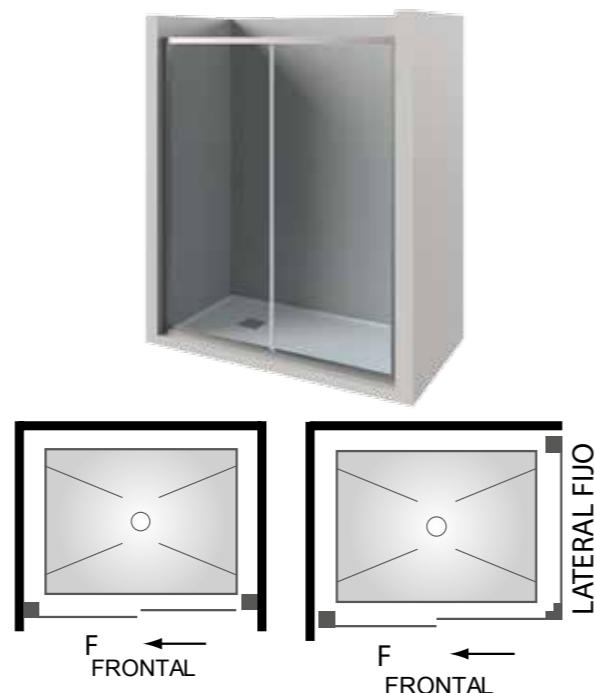

Mampara de ducha. Frontal 1 hoja fija + 1 hoja corredera.

CARACTERÍSTICAS

Fabricación en acrílico, espejo o vidrio templado de 4 mm.

Perfilería en aluminio.

Lacado en blanco y nogal, anodizado en cromo y plata.

Altura estándar de ducha 195 cm.

Altura estándar de bañera 145 cm.

Altura máxima 210 cm.

Con guía superior e inferior.

Marcos de compensación: 1,5 cm por cada lado.

Hueco de paso aprox. del 43 %.

NOTAS

Indicar lado del fijo izquierda o derecha.

BLANCO					
MEDIDAS cm.	Acrílico	Vidrio Transparente	Vidrio Serigrafiado	Vidrio Mate / Carglass	Vidrio Parsol / Master Carré
Hasta 120	308 €	366 €	406 €	404 €	438 €
121 - 140	320 €	388 €	428 €	434 €	474 €
141 - 160	330 €	406 €	446 €	460 €	510 €
161 - 180	342 €	418 €	458 €	478 €	530 €

NOGAL - CROMO - PLATA					
MEDIDAS cm.	Acrílico	Vidrio Transparente	Vidrio Serigrafiado	Vidrio Mate / Carglass	Vidrio Parsol / Master Carré
Hasta 120	378 €	438 €	478 €	474 €	512 €
121 - 140	392 €	460 €	500 €	506 €	552 €
141 - 160	406 €	484 €	524 €	538 €	588 €
161 - 180	422 €	498 €	538 €	556 €	610 €

NOTAS - LATERAL FIJO: Indicar lado del lateral fijo izquierda o derecha.

MEDIDAS cm.	Acrílico	Vidrio Transparente	Vidrio Serigrafiado	Vidrio Mate / Carglass	Vidrio Parsol / Master Carré
LATERAL FIJO / BLANCO					
61 - 80	118 €	140 €	160 €	168 €	190 €
81 - 100	128 €	158 €	178 €	188 €	214 €
LATERAL FIJO / NOGAL - CROMO - PLATA					
61 - 80	148 €	170 €	190 €	196 €	216 €
81 - 100	160 €	186 €	206 €	218 €	246 €