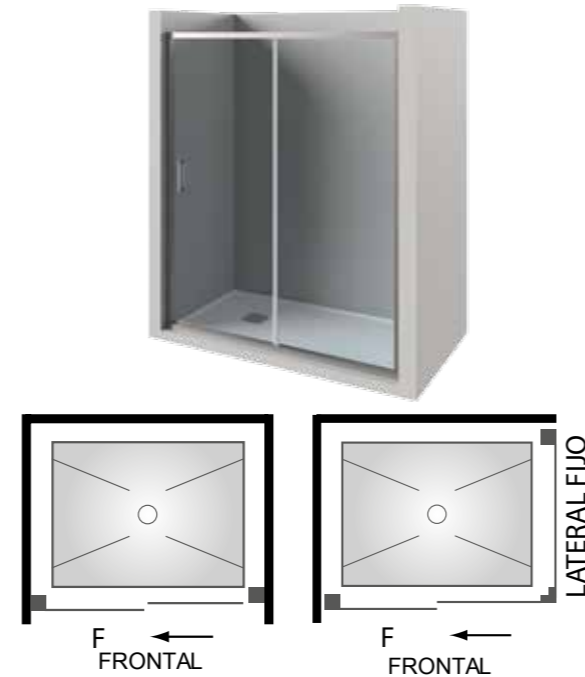

Mampara de ducha. Frontal 1 hoja fija + 1 hoja corredera.

CARACTERÍSTICAS

Fabricación en vidrio templado de 6 mm.
Perfilería en aluminio.
Lacado en blanco y nogal, anodizado en cromo y plata.
Altura estándar de ducha 195 cm.
Altura estándar de bañera 145 cm.
Altura máxima 210 cm.
Con guía superior e inferior.
Marcos de compensación: 2 cm por cada lado.
Huevo de paso aprox. del 45 %.

NOTAS

Indicar lado del fijo izquierda o derecha.

BLANCO				
MEDIDAS cm.	Vidrio Transparente	Vidrio Serigrafiado	Vidrio Mate / Carglass	Vidrio Parsol / Master Carré
Hasta 120	458 €	498 €	538 €	605 €
121 - 140	485 €	525 €	578 €	660 €
141 - 160	505 €	545 €	610 €	704 €
161 - 180	526 €	566 €	646 €	746 €

NOGAL - CROMO - PLATA				
MEDIDAS cm.	Vidrio Transparente	Vidrio Serigrafiado	Vidrio Mate / Carglass	Vidrio Parsol / Master Carré
Hasta 120	510 €	550 €	590 €	660 €
121 - 140	538 €	578 €	636 €	716 €
141 - 160	560 €	600 €	668 €	762 €
161 - 180	586 €	626 €	706 €	806 €

NOTAS - LATERAL FIJO: Indicar lado del lateral fijo izquierda o derecha.

MEDIDAS cm.	Vidrio Transparente	Vidrio Serigrafiado	Vidrio Mate / Carglass	Vidrio Parsol / Master Carré
LATERAL FIJO / BLANCO				
61 - 80	180 €	200 €	236 €	280 €
81 - 100	202 €	222 €	276 €	334 €
LATERAL FIJO / NOGAL - CROMO - PLATA				
61 - 80	212 €	232 €	268 €	314 €
81 - 100	236 €	256 €	308 €	368 €