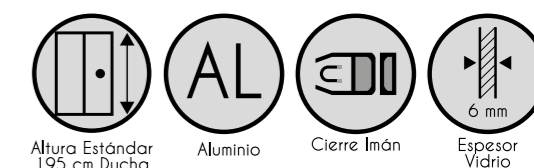

INCREMENTOS P.V.P.	
Altura superior a la estándar	Incrementar un 15 % cada 10 cm
Color RAL ESTÁNDAR (pag. 220)	Incrementar sobre tarifa en blanco 136 €
Espejo Mv Mirastar templado 6 mm (pág. 211)	Incrementar 158 € por m²

* Para medidas superiores a las indicadas en tarifa, consultar posibilidad de fabricación y precio.