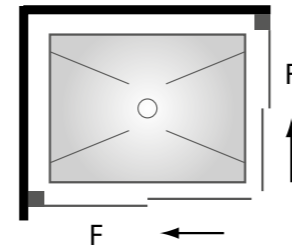

Mampara de ducha. Angular 2 hojas fijas + 2 hojas correderas.

CARACTERÍSTICAS

- Fabricación en vidrio templado de 6 mm.
- Perfilería en aluminio.
- Lacado en blanco y anodizado en cromo, plata y negro.
- Altura estándar de ducha 195 cm.
- Altura estándar de bañera 150 cm.
- Altura máxima 210 cm.
- Sin guía inferior, solo perfil base cuadrado de 1 x 1.
- Cruce entre cristales 4 cm aproximadamente.
- Marcos de compensación: 1 cm por cada lado.

NOTAS

- El cálculo del precio es la suma de los dos lados.
- Indicar si el plato está a ras de suelo.

BLANCO - CROMO - PLATA - NEGRO					
MEDIDAS cm.	Vidrio Transparente	Vidrio Serigrafiado	Vidrio Mate / Carglass	Vidrio Parsol / Master Carré	Vidrio Imp. Digital Vitrificado (Pag 210)
Hasta 140	448 €	528 €	580 €	648 €	784 €
141 - 150	460 €	540 €	602 €	676 €	824 €
151 - 160	474 €	554 €	624 €	702 €	862 €
161 - 170	482 €	562 €	636 €	718 €	882 €
171 - 180	490 €	570 €	656 €	746 €	920 €
181 - 190	502 €	582 €	670 €	760 €	940 €
191 - 200	514 €	594 €	690 €	788 €	978 €
201 - 210	522 €	602 €	704 €	804 €	1000 €
211 - 220	536 €	616 €	725 €	830 €	1038 €
221 - 230	548 €	628 €	746 €	858 €	1078 €
231 - 240	562 €	642 €	768 €	884 €	1116 €