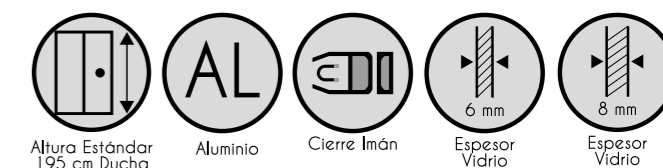

INCREMENTOS P.V.P.	
Para vidrio templado de 8 mm	+15 %
Altura superior a la estándar	Incrementar un 15 % cada 10 cm
Espejo Mv Mirastar templado 6 mm (pág. 211)	Incrementar 158 € por m²
Espejo Mv Mirastar templado 8 mm (pág. 211)	Incrementar 189 € por m²

* Para medidas superiores a las indicadas en tarifa, consultar posibilidad de fabricación y precio.