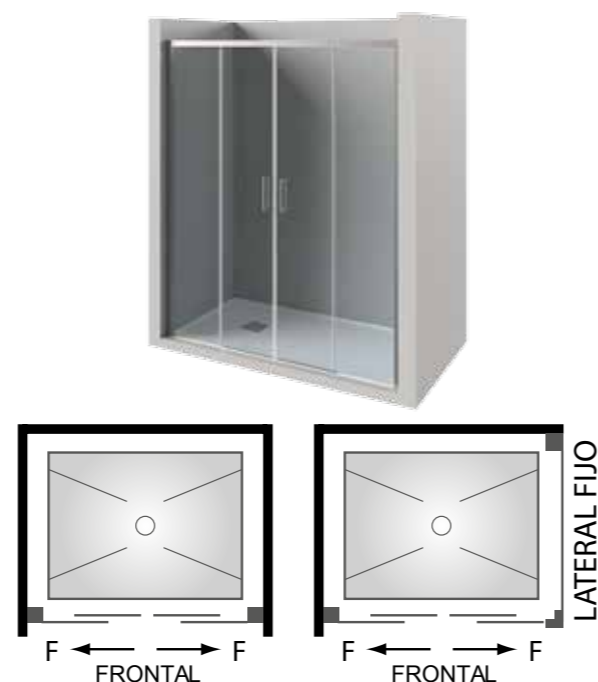

* Para medidas superiores a las indicadas en tarifa, consultar posibilidad de fabricación y precio.

Mampara de ducha. Frontal 2 hojas fijas + 2 hojas correderas en el centro.

CARACTERÍSTICAS

- Fabricación en vidrio templado de 6 mm.
- Perfilería en aluminio.
- Lacado en blanco y anodizado en cromo y plata.
- Altura estándar de ducha 195 cm.
- Altura estándar de bañera 150 cm.
- Altura máxima 210 cm.
- Guía superior con rodamientos no visibles.
- Sin guía inferior, solo perfil base cuadrado de 1 x 1.
- Posible cruce entre cristales (según medida).
- Marcos de compensación: 1,5 cm por cada lado.
- Hueco de paso aprox. del 40 %.