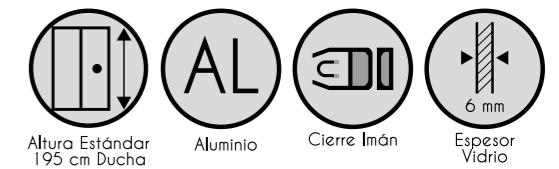

INCREMENTOS P.V.P.	
Altura superior a la estándar	Incrementar un 15 % cada 10 cm
Color RAL ESTÁNDAR (pag. 220)	Incrementar sobre tarifa en blanco 136 €
Espejo Mv Mirastar templado 6 mm (pág. 211)	Incrementar 158 € por m²

* Para medidas superiores a las indicadas en tarifa, consultar posibilidad de fabricación y precio.