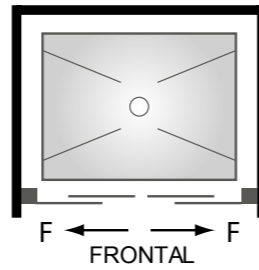

Mampara de ducha. Frontal 2 hojas fijas + 2 hojas correderas en el centro.

CARACTERÍSTICAS

Fabricación en vidrio templado de 6 mm.

Perfilería en aluminio.

Anodizado en cromo y plata.

Altura estándar de ducha 195 cm.

Altura estándar de bañera 150 cm.

Altura máxima 210 cm.

Guía superior tubular.

Sin guía inferior, solo perfil base cuadrado de 1 x 1.

Marcos de compensación: 1,5 cm por cada lado.

Hueco de paso aprox. del 40 %.

CROMO - PLATA				
MEDIDAS cm.	Vidrio Transparente	Vidrio Serigrafiado	Vidrio Mate / Carglass	Vidrio Parsol / Master Carré
Hasta 140	490 €	570 €	590 €	676 €
141 - 160	516 €	596 €	630 €	730 €
161 - 180	540 €	620 €	672 €	784 €
181 - 200	566 €	646 €	714 €	836 €