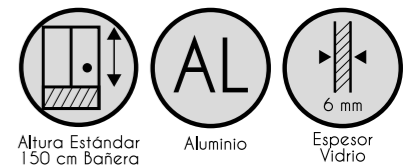

INCREMENTOS P.V.P.	
Altura superior a la estándar	Incrementar un 15 % cada 10 cm
Color RAL ESTÁNDAR (pag. 220)	Incrementar sobre tarifa en blanco 136 €
Espejo Mv Mirastar templado 6 mm (pág. 211)	Incrementar 158 € por m²

* Para medidas superiores a las indicadas en tarifa, consultar posibilidad de fabricación y precio.