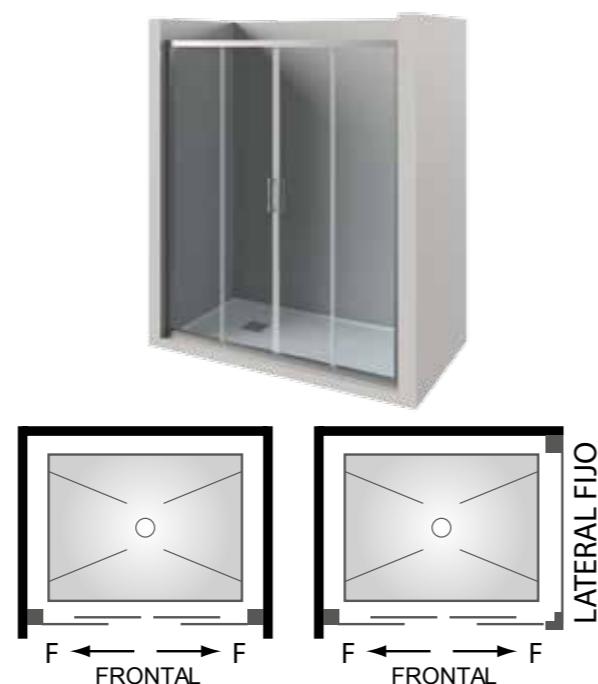

* Para medidas superiores a las indicadas en tarifa, consultar posibilidad de fabricación y precio.

Mampara de ducha. Frontal 2 hojas fijas + 2 hojas correderas en el centro.

CARACTERÍSTICAS

- Fabricación en vidrio templado de 6 mm.
- Perfilería en aluminio.
- Lacado en blanco y nogal, anodizado en cromo y plata.
- Altura estándar de ducha 195 cm.
- Altura estándar de bañera 145 cm.
- Altura máxima 210 cm.
- Con guía superior e inferior.
- Marcos de compensación: 2 cm por cada lado.
- Hueco de paso aprox. del 40 %.