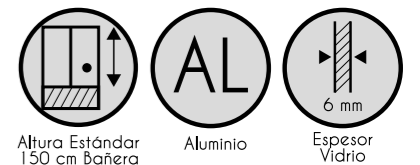

INCREMENTOS P.V.P.	
Altura superior a la estándar	Incrementar un 15 % cada 10 cm
Color RAL ESTÁNDAR (pag. 220)	Incrementar sobre tarifa en blanco 136 €
Espejo Mv Mirastar templado 6 mm (pág. 211)	Incrementar 158 € por m²

* Para medidas superiores a las indicadas en tarifa, consultar posibilidad de fabricación y precio.