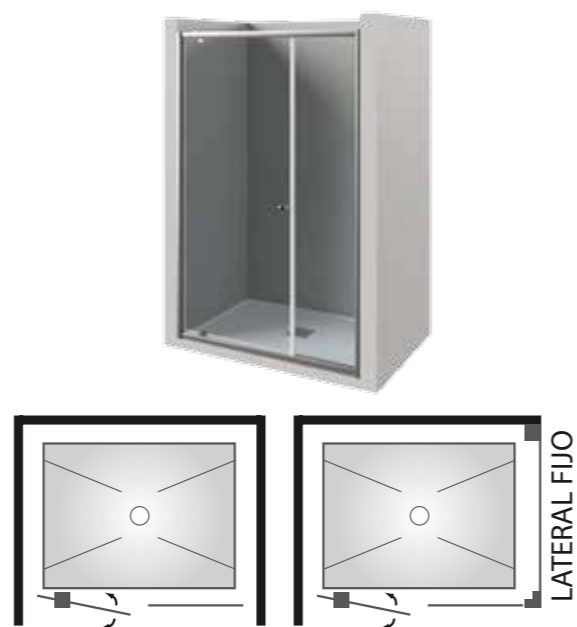

NOTAS:

- Indicar tipo de apertura interior o exterior.
- Indicar lado del pivotante izquierda o derecha.
- Indicar medidas de hoja fija y de hoja pivotante.
- Hoja pivotante máximo 80 cm.

BLANCO					
MEDIDAS cm.	Vidrio Transparente	Vidrio Serigrafiado	Vidrio Mate / Carglass	Vidrio Parsol / Master Carré	Vidrio Imp. Digital Vitrificado (Pag 210)
Hasta 120	398 €	438 €	478 €	544 €	676 €
121 - 140	424 €	464 €	518 €	600 €	758 €
141 - 160	450 €	490 €	560 €	654 €	840 €