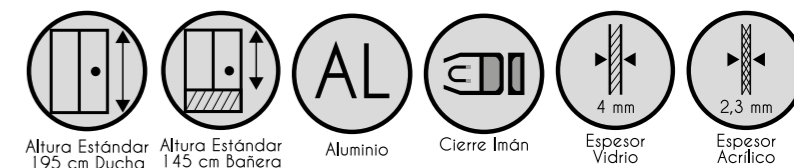

INCREMENTOS P.V.P.	
Para bañera (indicar en el pedido la referencia)	-5 %
Altura superior a la estándar	Incrementar un 15 % cada 10 cm
Color RAL ESTÁNDAR (pag. 220) en frontal	Incrementar sobre tarifa en blanco 136 €
Color RAL ESTÁNDAR (pag. 220) en frontal y lateral fijo	Incrementar sobre tarifas en blanco 168 €
Vidrio espejo	35 € unidad

* Para medidas superiores a las indicadas en tarifa, consultar posibilidad de fabricación y precio.