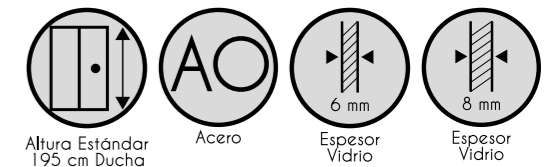

INCREMENTOS P.V.P.	
Altura superior a la estándar	Incrementar un 15 % cada 10 cm
Fijo lateral superior a 90 cm	Incrementar 30 € cada 10 cm
Para medidas superiores a 120 cm	Incrementar 30 € cada 10 cm
Descuadres y muescas en los fijos	+ 50 € cada una
Espejo Mv Mirastar templado 6 mm (pág. 211)	Incrementar 158 € por m²
Espejo Mv Mirastar templado 8 mm (pág. 211)	Incrementar 189 € por m²

* Para medidas superiores a las indicadas en tarifa, consultar posibilidad de fabricación y precio.