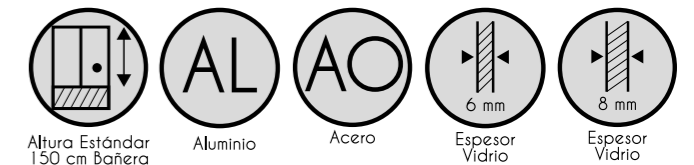

INCREMENTOS P.V.P.

Altura superior a la estándar	Incrementar un 15 % cada 10 cm
Para medidas superiores a 120 cm	Incrementar 30 € cada 10 cm
Descuadres y muescas en los fijos	+ 50 € cada una
Espejo Mv Mirastar templado 6 mm (pág. 211)	Incrementar 158 € por m²
Espejo Mv Mirastar templado 8 mm (pág. 211)	Incrementar 189 € por m²

* Para medidas superiores a las indicadas en tarifa, consultar posibilidad de fabricación y precio.