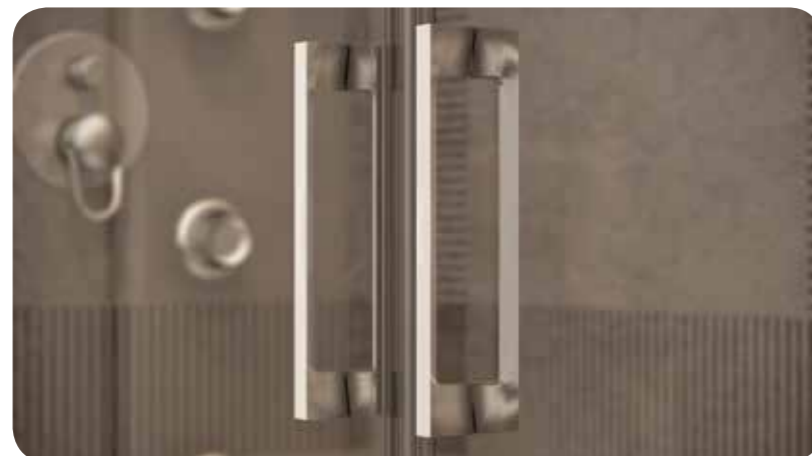

TRATAMIENTO ANTICAL - INCLUIDO - TRATAMIENTO

Para Bañera Ref: PREMIUM 6

FABRICACIÓN INMEDIATA y sólo para cristal transparente y medidas estándar ducha

Altura Estándar 195 cm Ducha

Altura Estándar 150 cm Bañera

Aluminio

Sin Guía Interior

Rodamientos Dobles

Cierre Imán

Espesor Vidrio 6 mm

INCREMENTOS P.V.P.	
Para bañera (indicar en el pedido la referencia)	-5 %
Altura superior a la estándar	Incrementar un 15 % cada 10 cm
Descuadros y muescas en los fijos	+ 50 € cada una
Espejo Mv Mirastar templado 6 mm (pág. 211)	Incrementar 158 € por m²

* Para medidas superiores a las indicadas en tarifa, consultar posibilidad de fabricación y precio.