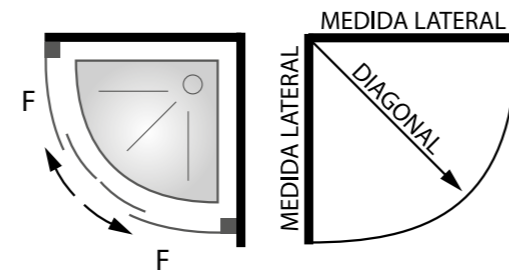

NOTAS

- Curvas especiales consultar posibilidad de fabricación adjuntando plantilla, así como las medidas laterales y diagonal de la misma.
- Serigrafías: Bandas 1, Bandas 3, Bandas 6, Carrete, Cuadros, Mosaico, Olas, Rayas y Rectangular.
- Las medidas estándar son: 73 a 75 - 78 a 80 - 88 a 90 - 98 a 100.
- Para medida diferente a la estándar, tarifa del lado mayor.