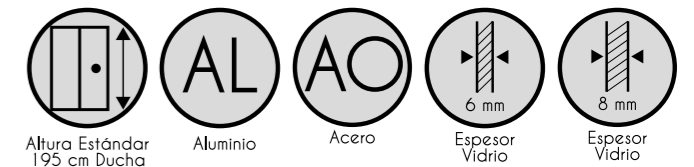

INCREMENTOS P.V.P.

Altura superior a la estándar	Incrementar un 15 % cada 10 cm
Para medidas superiores a 120 cm	Incrementar 30 € cada 10 cm
Descuadres y muescas en los fijes	+ 50 € cada una
Espejo Mv Mirastar templado 6 mm (pág. 211)	Incrementar 158 € por m²
Espejo Mv Mirastar templado 8 mm (pág. 211)	Incrementar 189 € por m²

* Para medidas superiores a las indicadas en tarifa, consultar posibilidad de fabricación y precio.