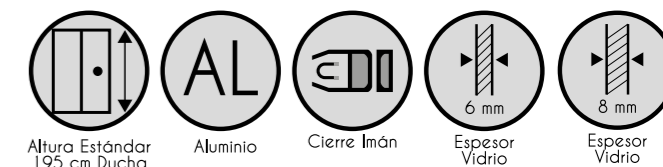

INCREMENTOS P.V.P.	
Para vidrio templado de 8 mm	+15 %
Altura superior a la estándar	Incrementar un 15 % cada 10 cm
Espejo Mv Mirastar templado 6 mm (pág. 211)	Incrementar 158 € por m²
Espejo Mv Mirastar templado 8 mm (pág. 211)	Incrementar 189 € por m²

* Para medidas superiores a las indicadas en tarifa, consultar posibilidad de fabricación y precio.