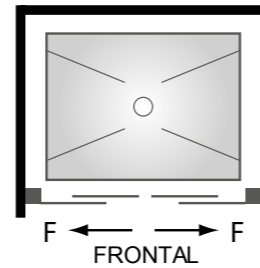

Mampara de ducha. Frontal 2 hojas fijas + 2 hojas correderas en el centro.

CARACTERÍSTICAS

- Fabricación en vidrio templado de 6 mm.
- Perfilería en acero inox.
- Altura estándar de ducha 195 cm.
- Altura estándar de bañera 150 cm.
- Altura máxima 210 cm.
- Guía superior tubular.
- Sin guía inferior, solo perfil base cuadrado de 1 x 1.
- Marcos de compensación: 1 cm por cada lado.
- Hueco de paso aprox. del 40 %.

MEDIDAS cm.	ACERO INOX			
	Vidrio Transparente	Vidrio Serigrafiado	Vidrio Mate / Carglass	Vidrio Parsol / Master Carré
Hasta 140	786 €	866 €	902 €	1016 €
141 - 160	820 €	900 €	954 €	1085 €
161 - 180	854 €	934 €	1008 €	1154 €
181 - 200	889 €	969 €	1062 €	1224 €