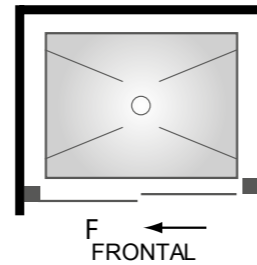

Mampara de ducha. Frontal 1 hoja fija + 1 hoja corredera.

CARACTERÍSTICAS

- Fabricación en vidrio templado de 6 mm.
- Perfilería en aluminio.
- Lacado en blanco y anodizado en cromo, plata y negro.
- Altura estándar de ducha 195 cm.
- Altura estándar de bañera 150 cm.
- Altura máxima 210 cm.
- Sin guía inferior, solo perfil base cuadrado de 1 x 1.
- Cruce entre cristales 4 cm aproximadamente.
- Marco de compensación: 1 cm solo por un lado.
- Hueco de paso aprox. del 45 %.

NOTAS

Indicar lado del fijo izquierda o derecha.

BLANCO - CROMO - PLATA - NEGRO					
MEDIDAS cm.	Vidrio Transparente	Vidrio Serigrafiado	Vidrio Mate / Carglass	Vidrio Parsol / Master Carré	Vidrio Imp. Digital Vitrificado (Pag 210)
Hasta 120	350 €	390 €	462 €	520 €	648 €
121 - 130	364 €	404 €	484 €	548 €	690 €
131 - 140	376 €	416 €	506 €	574 €	728 €
141 - 150	386 €	426 €	518 €	590 €	750 €
151 - 160	398 €	438 €	540 €	618 €	792 €
161 - 170	404 €	444 €	552 €	632 €	814 €
171 - 180	418 €	458 €	575 €	658 €	852 €