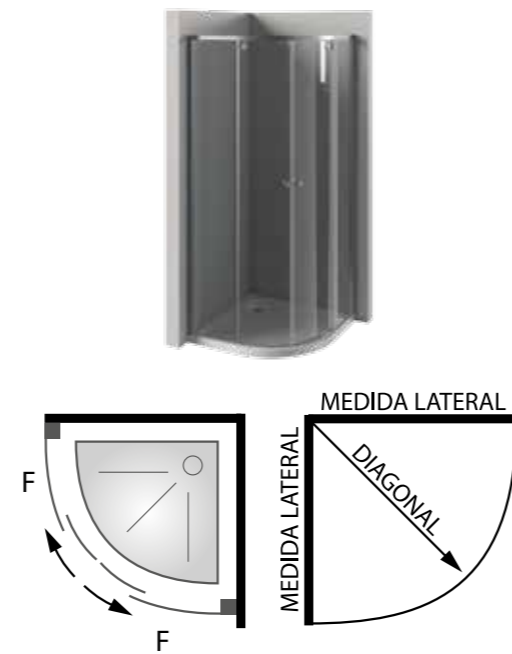

INCREMENTOS P.V.P.	
Para curvas especiales	+ 20 % del P.V.P.

* Para medidas superiores a las indicadas en tarifa, consultar posibilidad de fabricación y precio.

Mampara de ducha. Semicircular 2 hojas fijas + 2 hojas correderas en el centro.

CROMO - PLATA		
MEDIDAS cm.	Vidrio Transparente	Vidrio Serigrafiado
80 x 80	644 €	724 €
90 x 90	678 €	758 €
100x100	698 €	778 €

DIAGONALES PARA MAMPARAS SEMICIRCULARES

PLATO 80 x 80		PLATO 90 x 90		PLATO 100 x 100	
MEDIDAS (LADO)	DIAGONAL	MEDIDA (LADO)	DIAGONAL	MEDIDAS (LADO)	DIAGONAL
77 x 77	86,5	87 x 87	100,5	97 x 97	115,5
78 x 78	88	88 x 88	102	98 x 98	117
79 x 79	89,5	89 x 89	103,5	99 x 99	118,5
80 x 80	91	90 x 90	105	100 x 100	120