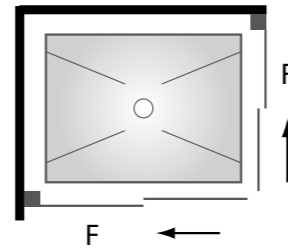

Mampara de ducha. Angular 2 hojas fijas + 2 hojas correderas.

CARACTERÍSTICAS

- Fabricación en vidrio templado de 6 mm.
- Perfilería en aluminio.
- Lacado en blanco y anodizado en cromo y plata.
- Altura estándar de ducha 195 cm.
- Altura estándar de bañera 150 cm.
- Altura máxima 210 cm.
- Guía superior con rodamientos no visibles.
- Sin guía inferior, solo perfil base cuadrado de 1 x 1.
- Posible cruce entre cristales (según medida).
- Marcos de compensación: 1,5 cm por cada lado.

NOTAS

- El cálculo del precio es la suma de los dos lados.
- Indicar si el plato está a ras de suelo.

BLANCO - CROMO - PLATA - NEGRO

MEDIDAS cm.	Vidrio Transparente	Vidrio Serigrafiado	Vidrio Mate / Carglass	Vidrio Parsol / Master Carré
Hasta 140	460 €	540 €	596 €	680 €
141 - 150	474 €	554 €	618 €	706 €
151 - 160	486 €	566 €	640 €	736 €
161 - 170	496 €	576 €	654 €	752 €
171 - 180	506 €	586 €	676 €	780 €
181 - 190	518 €	598 €	688 €	796 €
191 - 200	530 €	610 €	710 €	824 €
201 - 210	540 €	620 €	722 €	840 €
211 - 220	552 €	632 €	746 €	870 €
221 - 230	566 €	646 €	768 €	896 €
231 - 240	580 €	660 €	790 €	926 €