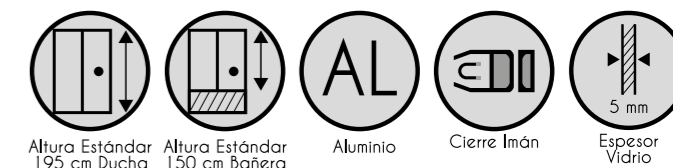

INCREMENTOS P.V.P.

Para bañera (indicar en el pedido la referencia)	-5 %
Altura superior a la estándar	Incrementar un 15 % cada 10 cm

* Para medidas superiores a las indicadas en tarifa, consultar posibilidad de fabricación y precio.