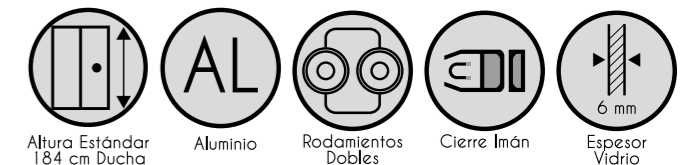

INCREMENTOS P.V.P.	
Para curvas especiales	+ 20 % del P.V.P.
Color RAL ESTÁNDAR (pag. 220)	Incrementar sobre tarifa en blanco 136 €

* Para medidas superiores a las indicadas en tarifa, consultar posibilidad de fabricación y precio.