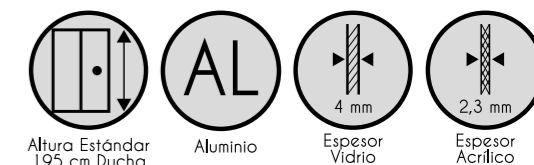

INCREMENTOS P.V.P.	
Altura superior a la estándar	Incrementar un 15 % cada 10 cm
Color RAL ESTÁNDAR (pag. 220) en frontal	Incrementar sobre tarifa en blanco 136 €
Color RAL ESTÁNDAR (pag. 220) en frontal y lateral fijo	Incrementar sobre tarifas en blanco 168 €
Vidrio espejo	35 € unidad

* Para medidas superiores a las indicadas en tarifa, consultar posibilidad de fabricación y precio.