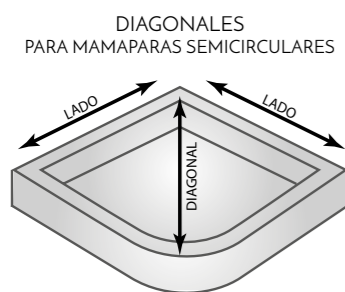

Mampara de ducha. Semicircular 2 hojas fijas + 2 hojas correderas en el centro.

CARACTERÍSTICAS

- Fabricación en vidrio templado de 6 mm.
- Perfilería en aluminio.
- Anodizado en cromo y plata.
- Altura única 190 cm.
- Guía superior tubular.
- Sin guía inferior, solo perfil base cuadrado de 1 x 1.
- Marcos de compensación: 1,5 cm por cada lado.
- Hueco de paso aprox. de 45 cm - 80x80 / 58 cm - 90x90 / 58 cm - 100x100

NOTAS

- Curvas especiales consultar posibilidad de fabricación adjuntando plantilla, así como las medidas laterales y diagonal de la misma.
- Serigrafías: Bandas 1, Bandas 3, Bandas 6, Carrete, Cuadros, Mosaico, Olas, Rayas y Rectangular.
- Las medidas estándar son: 78 a 80 - 88 a 90 - 98 a 100.
- Para medida diferente a la estándar, tarifa del lado mayor.

CROMO - PLATA		
MEDIDAS cm.	Vidrio Transparente	Vidrio Serigrafiado
80 x 80	594 €	674 €
90 x 90	620 €	700 €
100x100	648 €	728 €

PLATO 80 x 80

MEDIDAS (LADO)	DIAGONAL
77 x 77	86,5
78 x 78	88
79 x 79	89,5
80 x 80	91

PLATO 90 x 90

MEDIDA (LADO)	DIAGONAL
87 x 87	100,5
88 x 88	102
89 x 89	103,5
90 x 90	105

PLATO 100 x 100

MEDIDAS (LADO)	DIAGONAL
97 x 97	115,5
98 x 98	117
99 x 99	118,5
100 x 100	120

*Medidas de diagonales aproximadas.

INCREMENTOS P.V.P.	
Para curvas especiales	+ 20 % del P.V.P.

* Para medidas superiores a las indicadas en tarifa, consultar posibilidad de fabricación y precio.