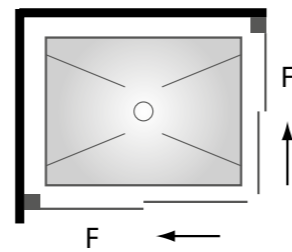

Mampara de ducha. Angular 2 hojas fijas + 2 hojas correderas.

CARACTERÍSTICAS

Fabricación en vidrio templado de 6 mm.
Perfilería en aluminio.
Lacado en blanco y nogal, anodizado en cromo y plata.
Altura estándar de ducha 195 cm.
Altura estándar de bañera 150 cm.
Altura máxima 210 cm.
Sin guía inferior, solo perfil base cuadrado de 1 x 1.
Marcos de compensación: 1,5 cm por cada lado.

NOTAS

El cálculo del precio es la suma de los dos lados.
Indicar si el plato está a ras de suelo.

BLANCO -NOGAL - CROMO - PLATA

MEDIDAS cm.	Vidrio Transparente	Vidrio Serigrafiado	Vidrio Mate / Carglass	Vidrio Parsol / Master Carré
Hasta 140	608 €	688 €	718 €	814 €
141 - 160	644 €	724 €	770 €	882 €
161 - 180	665 €	745 €	800 €	918 €
181 - 200	688 €	768 €	830 €	958 €
201 - 220	720 €	800 €	882 €	1022 €
221 - 240	754 €	834 €	934 €	1088 €