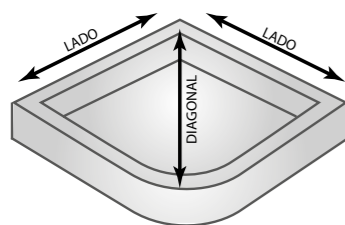

CROMO - PLATA		
MEDIDAS cm.	Vidrio Transparente	Vidrio Serigrafiado
80 x 80	644 €	724 €
90 x 90	678 €	758 €
100x100	698 €	778 €

DIAGONALES PARA MAMPARAS SEMICIRCULARES

PLATO 80 x 80		PLATO 90 x 90		PLATO 100 x 100	
MEDIDAS (LADO)	DIAGONAL	MEDIDA (LADO)	DIAGONAL	MEDIDAS (LADO)	DIAGONAL
77 x 77	86,5	87 x 87	100,5	97 x 97	115,5
78 x 78	88	88 x 88	102	98 x 98	117
79 x 79	89,5	89 x 89	103,5	99 x 99	118,5
80 x 80	91	90 x 90	105	100 x 100	120