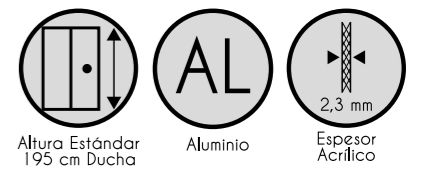

INCREMENTOS P.V.P.	
Altura superior a la estándar	Incrementar un 15 % cada 10 cm
Color RAL ESTÁNDAR (pag. 220) en frontal	Incrementar sobre tarifa en blanco 136 €

* Para medidas superiores a las indicadas en tarifa, consultar posibilidad de fabricación y precio.