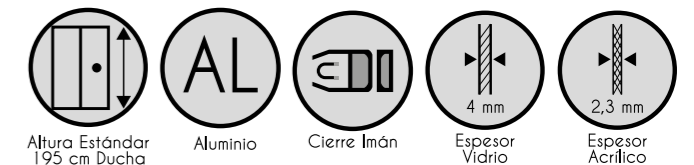

INCREMENTOS P.V.P.	
Para curvas especiales	+ 20 % del P.V.P.
Altura superior a la estándar en acrílico	Incrementar un 15 % cada 10 cm
Color RAL ESTÁNDAR (pag. 220)	Incrementar sobre tarifa en blanco 136 €

* Para medidas superiores a las indicadas en tarifa, consultar posibilidad de fabricación y precio.