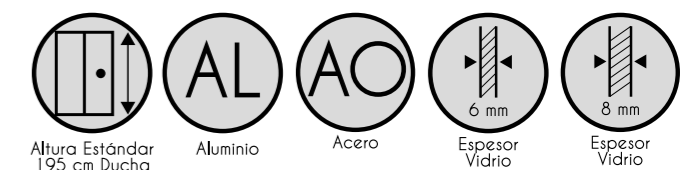

Altura Estándar 195 cm Ducha

Aluminio

Acero

Espesor Vidrio 6 mm

Espesor Vidrio 8 mm

INCREMENTOS P.V.P.

Altura superior a la estándar

Incrementar un 15 % cada 10 cm

Descuadres y muescas en los fijos

+ 50 € cada una

* Para medidas superiores a las indicadas en tarifa, consultar posibilidad de fabricación y precio.