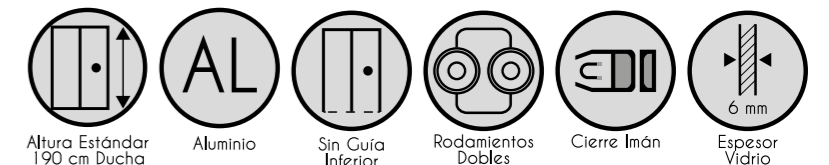

INCREMENTOS P.V.P.	
Para curvas especiales	+ 20 % del P.V.P.

* Para medidas superiores a las indicadas en tarifa, consultar posibilidad de fabricación y precio.