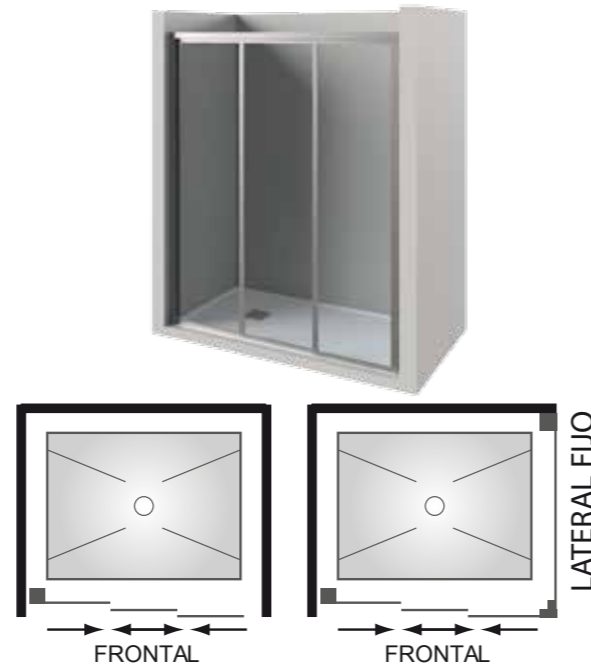

Mampara de ducha. Frontal 3 hojas correderas.

CARACTERÍSTICAS

- Fabricación en acrílico, espejo o vidrio templado de 4 mm.
- Perfilería en aluminio.
- Lacado en blanco y nogal, anodizado en cromo y plata.
- Altura estándar de ducha 195 cm.
- Altura estándar de bañera 145 cm.
- Altura máxima 210 cm.
- Con guía superior e inferior.
- Marcos de compensación: 2 cm por cada lado.
- Hueco de paso aprox. del 55 %.

NOTAS:

- Altura máxima en acrílico; Agua viva 195 cm - Visillo 215 cm.
- Ancho máximo en vidrio templado 180 cm.

BLANCO					
MEDIDAS cm.	Acrílico	Vidrio Transparente	Vidrio Serigrafiado	Vidrio Mate / Carglass	Vidrio Parsol / Master Carré
Hasta 100	346 €	400 €	460 €	430 €	460 €
101 - 120	360 €	418 €	478 €	456 €	490 €
121 - 140	376 €	438 €	498 €	480 €	520 €
141 - 160	390 €	470 €	530 €	522 €	572 €
161 - 180	404 €	486 €	546 €	548 €	600 €
181 - 200	422 €				

NOGAL - CROMO - PLATA					
MEDIDAS cm.	Acrílico	Vidrio Transparente	Vidrio Serigrafiado	Vidrio Mate / Carglass	Vidrio Parsol / Master Carré
Hasta 100	446 €	498 €	558 €	528 €	562 €
101 - 120	464 €	522 €	582 €	560 €	596 €
121 - 140	484 €	544 €	604 €	586 €	630 €
141 - 160	504 €	578 €	638 €	634 €	684 €
161 - 180	520 €	602 €	662 €	664 €	718 €
181 - 200	540 €				

NOTAS - LATERAL FIJO: Indicar lado del lateral fijo izquierda o derecha.

MEDIDAS cm.	Acrílico	Vidrio Transparente	Vidrio Serigrafiado	Vidrio Mate / Carglass	Vidrio Parsol / Master Carré
LATERAL FIJO / BLANCO					
61 - 80	118 €	140 €	160 €	168 €	190 €
81 - 100	128 €	158 €	178 €	188 €	214 €
LATERAL FIJO / NOGAL - CROMO - PLATA					
61 - 80	148 €	170 €	190 €	196 €	216 €
81 - 100	160 €	186 €	206 €	218 €	246 €