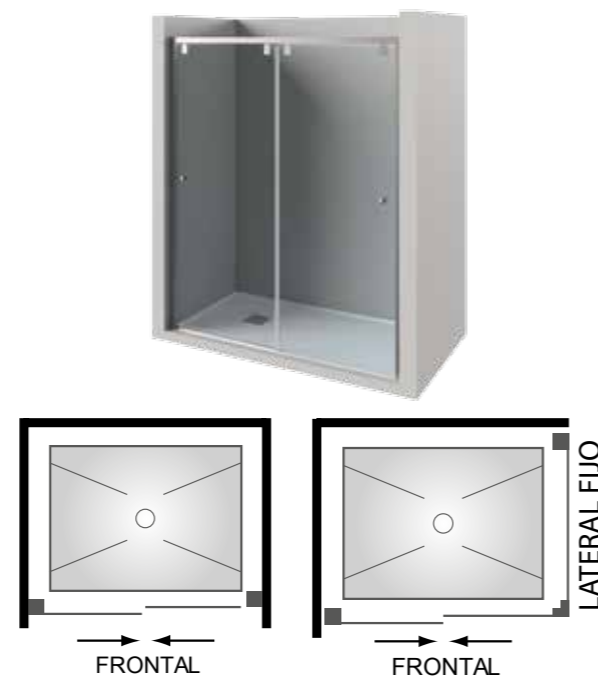

Mampara de ducha. Frontal 2 hojas correderas.

CARACTERÍSTICAS

- Fabricación en vidrio templado de 6 mm.
- Perfilería en aluminio.
- Lacado en blanco y anodizado en cromo y plata.
- Altura estándar de ducha 195 cm.
- Altura estándar de bañera 150 cm.
- Altura máxima 210 cm.
- Con guía superior e inferior.
- Marcos de compensación: 1,5 cm por cada lado.
- Hueco de paso aprox. del 45 %.

BLANCO				
MEDIDAS cm.	Vidrio Transparente	Vidrio Serigrafiado	Vidrio Mate / Carglass	Vidrio Parsol / Master Carré
Hasta 120	490 €	530 €	578 €	652 €
121 - 140	508 €	548 €	602 €	685 €
141 - 160	538 €	578 €	648 €	745 €
161 - 180	566 €	606 €	694 €	805 €

CROMO - PLATA				
MEDIDAS cm.	Vidrio Transparente	Vidrio Serigrafiado	Vidrio Mate / Carglass	Vidrio Parsol / Master Carré
Hasta 120	548 €	588 €	632 €	712 €
121 - 140	568 €	608 €	662 €	746 €
141 - 160	600 €	640 €	710 €	810 €
161 - 180	630 €	670 €	760 €	870 €

NOTAS - LATERAL FIJO: Indicar lado del lateral fijo izquierda o derecha.

MEDIDAS cm.	Vidrio Transparente	Vidrio Serigrafiado	Vidrio Mate / Carglass	Vidrio Parsol / Master Carré
LATERAL FIJO / BLANCO				
61 - 80	152 €	172 €	180 €	205 €
81 - 100	168 €	188 €	204 €	234 €
LATERAL FIJO / CROMO - PLATA				
61 - 80	184 €	204 €	212 €	236 €
81 - 100	202 €	222 €	236 €	266 €