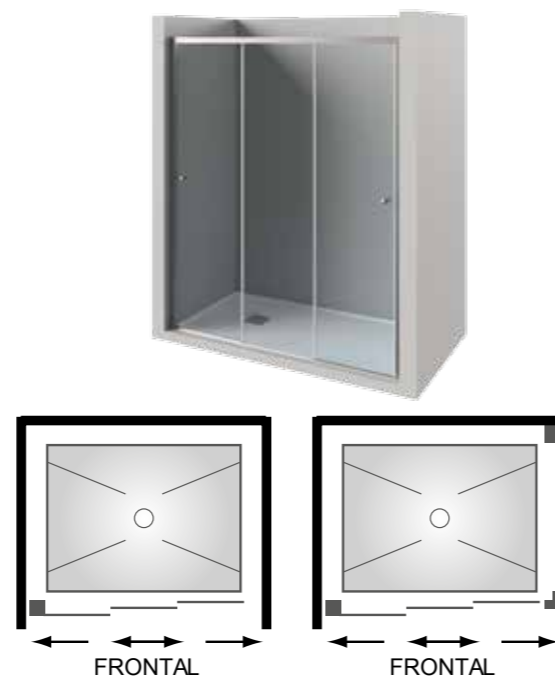

Mampara de ducha. Frontal 3 hojas correderas.

CARACTERÍSTICAS

Fabricación en vidrio templado de 5 mm.

Perfilería en aluminio.

Lacado en blanco y anodizado en cromo y plata.

Altura estándar de ducha 195 cm.

Altura estándar de bañera 150 cm.

Altura máxima 210 cm.

Con guía superior e inferior.

Marcos de compensación: 1,5 cm por cada lado.

Hueco de paso aprox. del 58 %.

BLANCO				
MEDIDAS cm.	Vidrio Transparente	Vidrio Serigrafiado	Vidrio Mate / Carglass	Vidrio Parsol / Master Carré
Hasta 100	428 €	488 €	508 €	558 €
101 - 120	452 €	512 €	544 €	598 €
121 - 140	472 €	532 €	580 €	638 €
141 - 160	496 €	556 €	618 €	678 €

CROMO - PLATA				
MEDIDAS cm.	Vidrio Transparente	Vidrio Serigrafiado	Vidrio Mate / Carglass	Vidrio Parsol / Master Carré
Hasta 100	490 €	550 €	570 €	626 €
101 - 120	516 €	576 €	610 €	674 €
121 - 140	542 €	602 €	648 €	720 €
141 - 160	566 €	626 €	688 €	770 €

NOTAS - LATERAL FIJO: Indicar lado del lateral fijo izquierda o derecha.

MEDIDAS cm.	Vidrio Transparente	Vidrio Serigrafiado	Vidrio Mate / Carglass	Vidrio Parsol / Master Carré
LATERAL FIJO / BLANCO				
61 - 80	152 €	172 €	180 €	205 €
81 - 100	168 €	188 €	204 €	234 €
LATERAL FIJO / CROMO - PLATA				
61 - 80	184 €	204 €	212 €	236 €
81 - 100	202 €	222 €	236 €	266 €