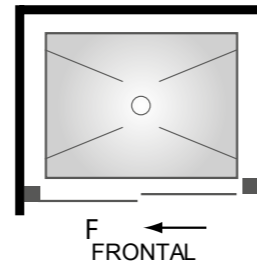

Mampara de ducha. Frontal 1 hoja fija + 1 hoja corredera.

CARACTERÍSTICAS

- Fabricación en vidrio templado de 6 mm.
- Perfilería en aluminio.
- Lacado en blanco y nogal, anodizado en cromo y plata.
- Altura estándar de ducha 195 cm.
- Altura estándar de bañera 150 cm.
- Altura máxima 210 cm.
- Sin guía inferior, solo perfil base cuadrado de 1 x 1.
- Marcos de compensación: 1,5 cm por cada lado.
- Hueco de paso aprox. del 45 %.

NOTAS

Indicar lado del fijo izquierda o derecha.

BLANCO - NOGAL - CROMO - PLATA				
MEDIDAS cm.	Vidrio Transparente	Vidrio Serigrafiado	Vidrio Mate / Carglass	Vidrio Parsol / Master Carré
Hasta 120	526 €	566 €	616 €	700 €
121 - 140	560 €	600 €	670 €	764 €
141 - 160	588 €	628 €	710 €	816 €
161 - 180	616 €	656 €	752 €	868 €