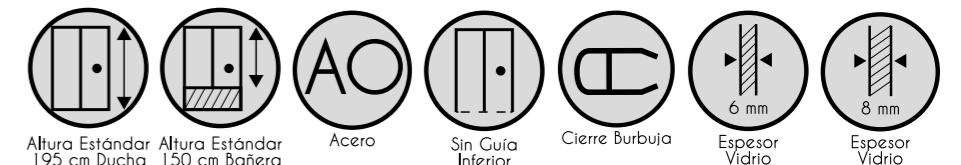

Altura Estándar Ducha 195 cm
Altura Estándar Bañera 150 cm

Acero

Sin Guía Interior

Cierre Burbuja

Espesor Vidrio 6 mm

Espesor Vidrio 8 mm

INCREMENTOS P.V.P.

Para bañera (indicar en el pedido la referencia)	-5 %
Para vidrio templado de 8 mm	+15 %
Altura superior a la estándar	Incrementar un 15 % cada 10 cm
Fijo lateral superior a 90 cm	Incrementar 30 € cada 10 cm
Descuadres y muescas en los fijos	+ 50 € cada una
Espejo Mv Mirastar templado 6 mm (pág. 211)	Incrementar 158 € por m²
Espejo Mv Mirastar templado 8 mm (pág. 211)	Incrementar 189 € por m²

* Para medidas superiores a las indicadas en tarifa, consultar posibilidad de fabricación y precio.