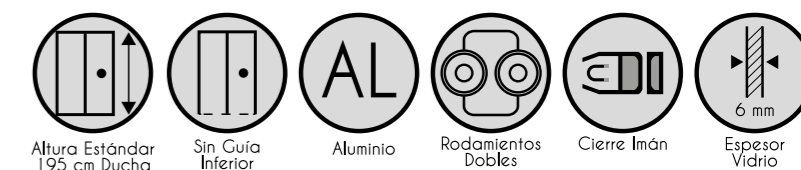

INCREMENTOS P.V.P.	
Altura superior a la estándar	Incrementar un 15 % cada 10 cm
Descuadras y muescas en los fijos	+ 50 € cada una
Espejo Mv Mirastar templado 6 mm (pág. 211)	Incrementar 158 € por m²

* Para medidas superiores a las indicadas en tarifa, consultar posibilidad de fabricación y precio.