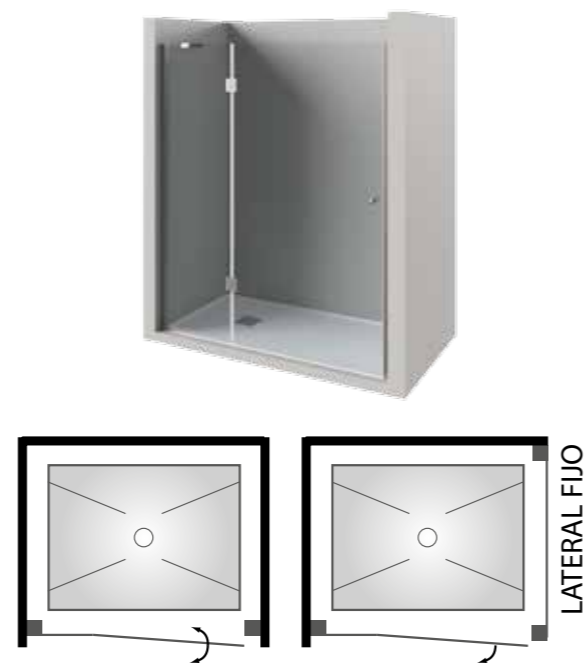

Mampara de ducha. Frontal 1 hoja fija con sujeción a la pared + 1 hoja abatible con apertura interior ó exterior.

CARACTERÍSTICAS

- Fabricación en vidrio templado de 6 mm o 8 mm.
- Apertura a través de bisagras.
- Bisagras en latón cromado.
- Perfilería en aluminio.
- Anodizado en cromo y plata.
- Altura estándar de ducha 195 cm.
- Altura máxima 210 cm.
- Marcos de compensación: 1,5 cm por cada lado.
- Hueco de paso aprox. del 90 % del ancho de la hoja abatible.

NOTAS:

- No se garantiza una estanqueidad total del agua.
- Incluye brazo de sujeción a pared a 45° para reforzar la estabilidad.
- Indicar medidas de hoja fija y de hoja abatible.
- Indicar lado de cogida a la pared izquierda o derecha.
- Posibilidad de poner tubo en la parte superior como en el modelo Mulhacén (ver pág. 162).
- Vidrio templado de 8 mm no disponible en Carglass.

CROMO - PLATA - Vidrio templado (6 mm)				
MEDIDAS cm.	Vidrio Transparente	Vidrio Serigrafiado	Vidrio Mate / Carglass	Vidrio Parsol / Master Carré
Hasta 120	532 €	572 €	610 €	680 €
121 - 140	554 €	594 €	648 €	728 €
141 - 160	572 €	612 €	678 €	767 €

NOTAS - LATERAL FIJO: Indicar lado del lateral fijo izquierda o derecha.
Con lateral fijo apertura exterior solamente.

MEDIDAS cm.	Vidrio Transparente	Vidrio Serigrafiado	Vidrio Mate / Carglass	Vidrio Parsol / Master Carré
LATERAL FIJO / CROMO - PLATA - Vidrio templado (6 mm)				
61 - 80	223 €	243 €	276 €	338 €
81 - 100	245 €	265 €	315 €	392 €