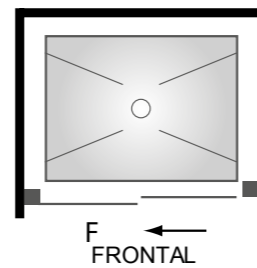

Mampara de ducha. Frontal 1 hoja fija + 1 hoja corredera.

CARACTERÍSTICAS

Fabricación en vidrio templado de 6 mm.
Perfilería en aluminio.
Anodizado en cromo y plata.
Altura estándar de ducha 195 cm.
Altura estándar de bañera 150 cm.
Altura máxima 210 cm.
Guía superior tubular.
Sin guía inferior, solo perfil base cuadrado de 1 x 1.
Marcos de compensación: 1,5 cm por cada lado.
Huevo de paso aprox. del 45 %.

NOTAS

Indicar lado del fijo izquierda o derecha.

CROMO - PLATA				
MEDIDAS cm.	Vidrio Transparente	Vidrio Serigrafiado	Vidrio Mate / Carglass	Vidrio Parsol / Master Carré
Hasta 120	428 €	468 €	510 €	582 €
121 - 140	452 €	492 €	550 €	636 €
141 - 160	470 €	510 €	584 €	676 €
161 - 180	490 €	530 €	616 €	716 €