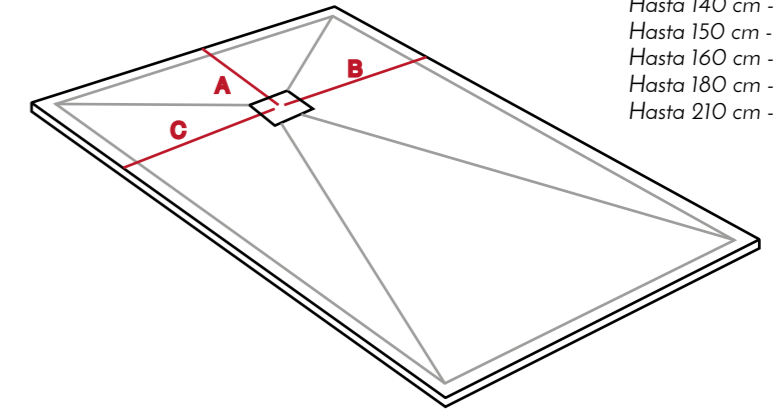

DISTANCIA DE LA VÁLVULA

- Hasta 100 cm - A = 29 cm
- Hasta 120 cm - A = 29 cm
- Hasta 140 cm - A = 40 cm
- Hasta 150 cm - A = 40 cm
- Hasta 160 cm - A = 45 cm
- Hasta 180 cm - A = 45 cm
- Hasta 210 cm - A = 50 cm

TEXTURAS

VÁLVULA

Diámetro 90 mm. Altura 66 mm. Capacidad de drenaje: 50 l/m. Salida horizontal. Fijación con 3 tornillos. Válvula especial para platos de ducha extraplanos.

COLORES

Se fabrica directamente con masa coloreada siempre que el color sea elegido de los que disponemos