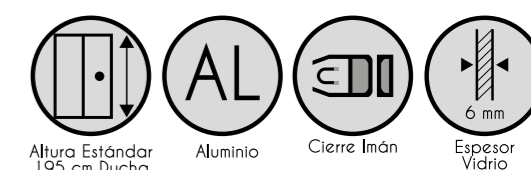

INCREMENTOS P.V.P.	
Altura superior a la estándar	Incrementar un 15 % cada 10 cm
Espejo Mv Mirastar templado 6 mm (pág. 211)	Incrementar 158 € por m²

* Para medidas superiores a las indicadas en tarifa, consultar posibilidad de fabricación y precio.