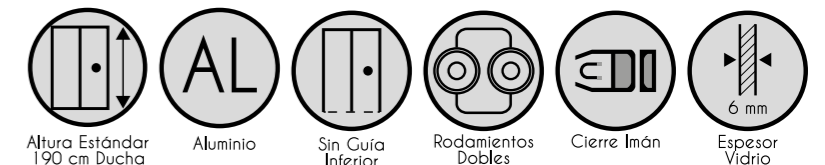

*Medidas de diagonales aproximadas.