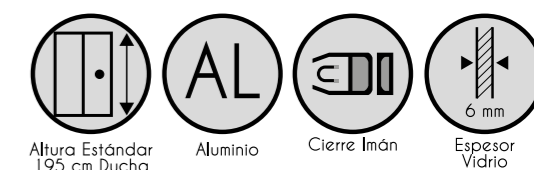

INCREMENTOS P.V.P.	
Altura superior a la estándar	Incrementar un 15 % cada 10 cm
Espejo Mv Mirastar templado 6 mm (pág. 211)	Incrementar 158 € por m²

* Para medidas superiores a las indicadas en tarifa, consultar posibilidad de fabricación y precio.