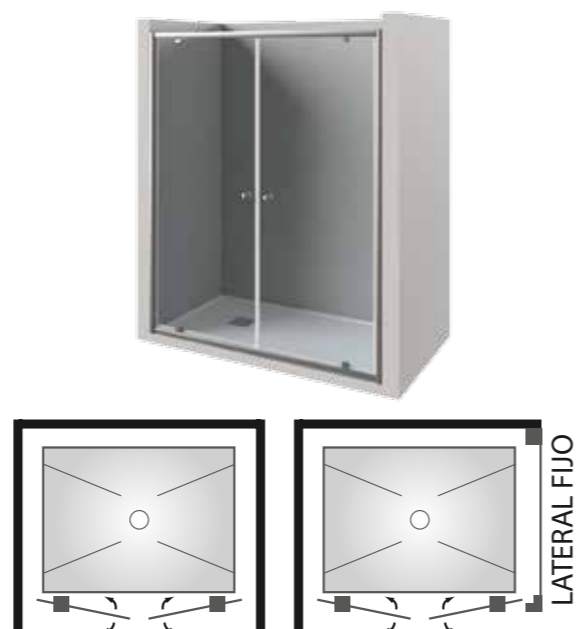

NOTAS:

- Indicar tipo de apertura interior o exterior.
- Hoja pivotante máximo 80 cm.

BLANCO					
MEDIDAS cm.	Vidrio Transparente	Vidrio Serigrafiado	Vidrio Mate / Carglass	Vidrio Parsol / Master Carré	Vidrio Imp. Digital Vitrificado (Pag 210)
Hasta 120	420 €	460 €	494 €	558 €	684 €
121 - 140	445 €	485 €	535 €	612 €	766 €
141 - 160	470 €	510 €	576 €	668 €	846 €