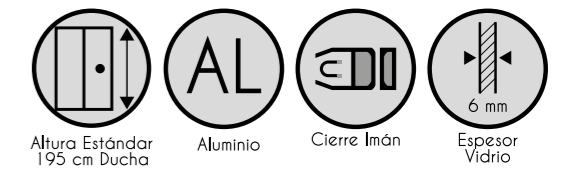

INCREMENTOS P.V.P.	
Altura superior a la estándar	Incrementar un 15 % cada 10 cm
Espejo Mv Mirastar templado 6 mm (pág. 211)	Incrementar 158 € por m²

* Para medidas superiores a las indicadas en tarifa, consultar posibilidad de fabricación y precio.