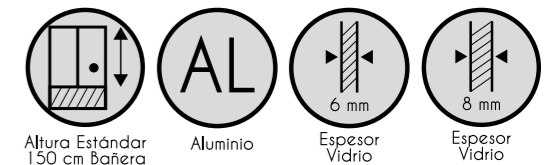

INCREMENTOS P.V.P.	
Para vidrio templado de 8 mm	+15 %
Altura superior a la estándar	Incrementar un 15 % cada 10 cm
Espejo Mv Mirastar templado 6 mm (pág. 211)	Incrementar 158 € por m²
Espejo Mv Mirastar templado 8 mm (pág. 211)	Incrementar 189 € por m²

* Para medidas superiores a las indicadas en tarifa, consultar posibilidad de fabricación y precio.