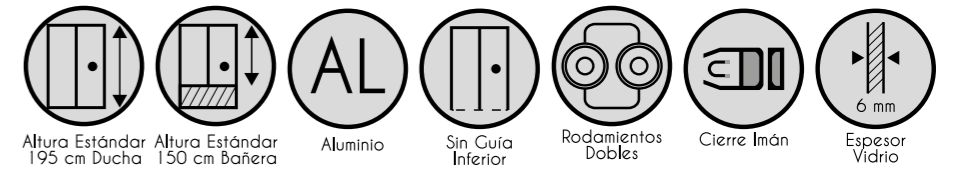

INCREMENTOS P.V.P.	
Para bañera (indicar en el pedido la referencia)	-5 %
Altura superior a la estándar	Incrementar un 15 % cada 10 cm
Descuadras y muescas en los fijos	+ 50 € cada una
Espejo Mv Mirastar templado 6 mm (pág. 211)	Incrementar 158 € por m²

* Para medidas superiores a las indicadas en tarifa, consultar posibilidad de fabricación y precio.