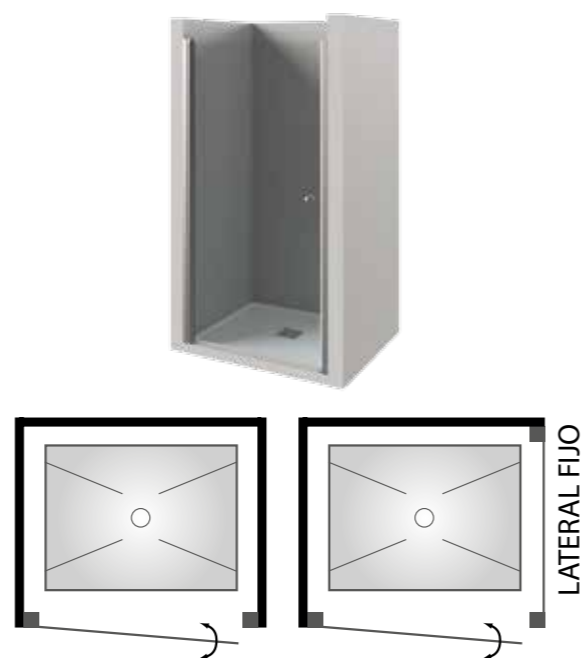

Mampara de ducha. Frontal 1 hoja abatible.

CARACTERÍSTICAS

- Fabricación en vidrio templado de 6 mm.
- Perfilería en aluminio.
- Lacado en blanco y nogal, anodizado en cromo y plata.
- Altura estándar de ducha 195 cm.
- Altura máxima 210 cm.
- Marcos de compensación: 1,5 cm por cada lado.
- Hueco de paso aprox. del 80 %.

NOTAS:

- Indicar lado de cogida a la pared izquierda o derecha.
- Indicar tipo de apertura interior o exterior.

BLANCO				
MEDIDAS cm.	Vidrio Transparente	Vidrio Serigrafiado	Vidrio Mate / Carglass	Vidrio Parsol / Master Carré
Hasta 70	316 €	336 €	354 €	386 €
71 - 80	328 €	348 €	372 €	410 €
81 - 90	332 €	352 €	382 €	424 €
91 - 100	344 €	364 €	400 €	448 €

NOGAL - CROMO - PLATA				
MEDIDAS cm.	Vidrio Transparente	Vidrio Serigrafiado	Vidrio Mate / Carglass	Vidrio Parsol / Master Carré
Hasta 70	368 €	388 €	410 €	445 €
71 - 80	380 €	400 €	428 €	470 €
81 - 90	388 €	408 €	438 €	484 €
91 - 100	398 €	418 €	458 €	510 €

NOTAS - LATERAL FIJO: Indicar lado del lateral fijo izquierda o derecha.

MEDIDAS cm.	Vidrio Transparente	Vidrio Serigrafiado	Vidrio Mate / Carglass	Vidrio Parsol / Master Carré
LATERAL FIJO / BLANCO				
61 - 80	176 €	196 €	220 €	256 €
81 - 100	196 €	216 €	258 €	305 €
LATERAL FIJO / NOGAL - CROMO - PLATA				
61 - 80	195 €	215 €	242 €	280 €
81 - 100	218 €	238 €	280 €	332 €