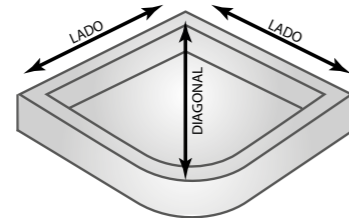

BLANCO				NOGAL - CROMO - PLATA			
MEDIDAS cm.	Acrílico	Vidrio Transparente	Vidrio Serigrafiado	MEDIDAS cm.	Acrílico	Vidrio Transparente	Vidrio Serigrafiado
75 x 75	394 €	528 €	608 €	75 x 75	470 €	616 €	696 €
80 x 80	400 €	538 €	618 €	80 x 80	486 €	624 €	704 €
90 x 90	412 €	548 €	628 €	90 x 90	502 €	636 €	716 €
100x100	422 €	560 €	640 €	100x100	514 €	652 €	732 €

DIAGONALES PARA MAMPARAS SEMICIRCULARES

PLATO 75 x 75		PLATO 80 x 80		PLATO 90 x 90		PLATO 100 x 100	
MEDIDAS (LADO)	DIAGONAL	MEDIDAS (LADO)	DIAGONAL	MEDIDA (LADO)	DIAGONAL	MEDIDAS (LADO)	DIAGONAL
72 x 72	86	77 x 77	86,5	87 x 87	100,5	97 x 97	115,5
73 x 73	86,5	78 x 78	88	88 x 88	102	98 x 98	117
74 x 74	88	79 x 79	89,5	89 x 89	103,5	99 x 99	118,5
75 x 75	89,5	80 x 80	91	90 x 90	105	100 x 100	120

*Medidas de diagonales aproximadas.