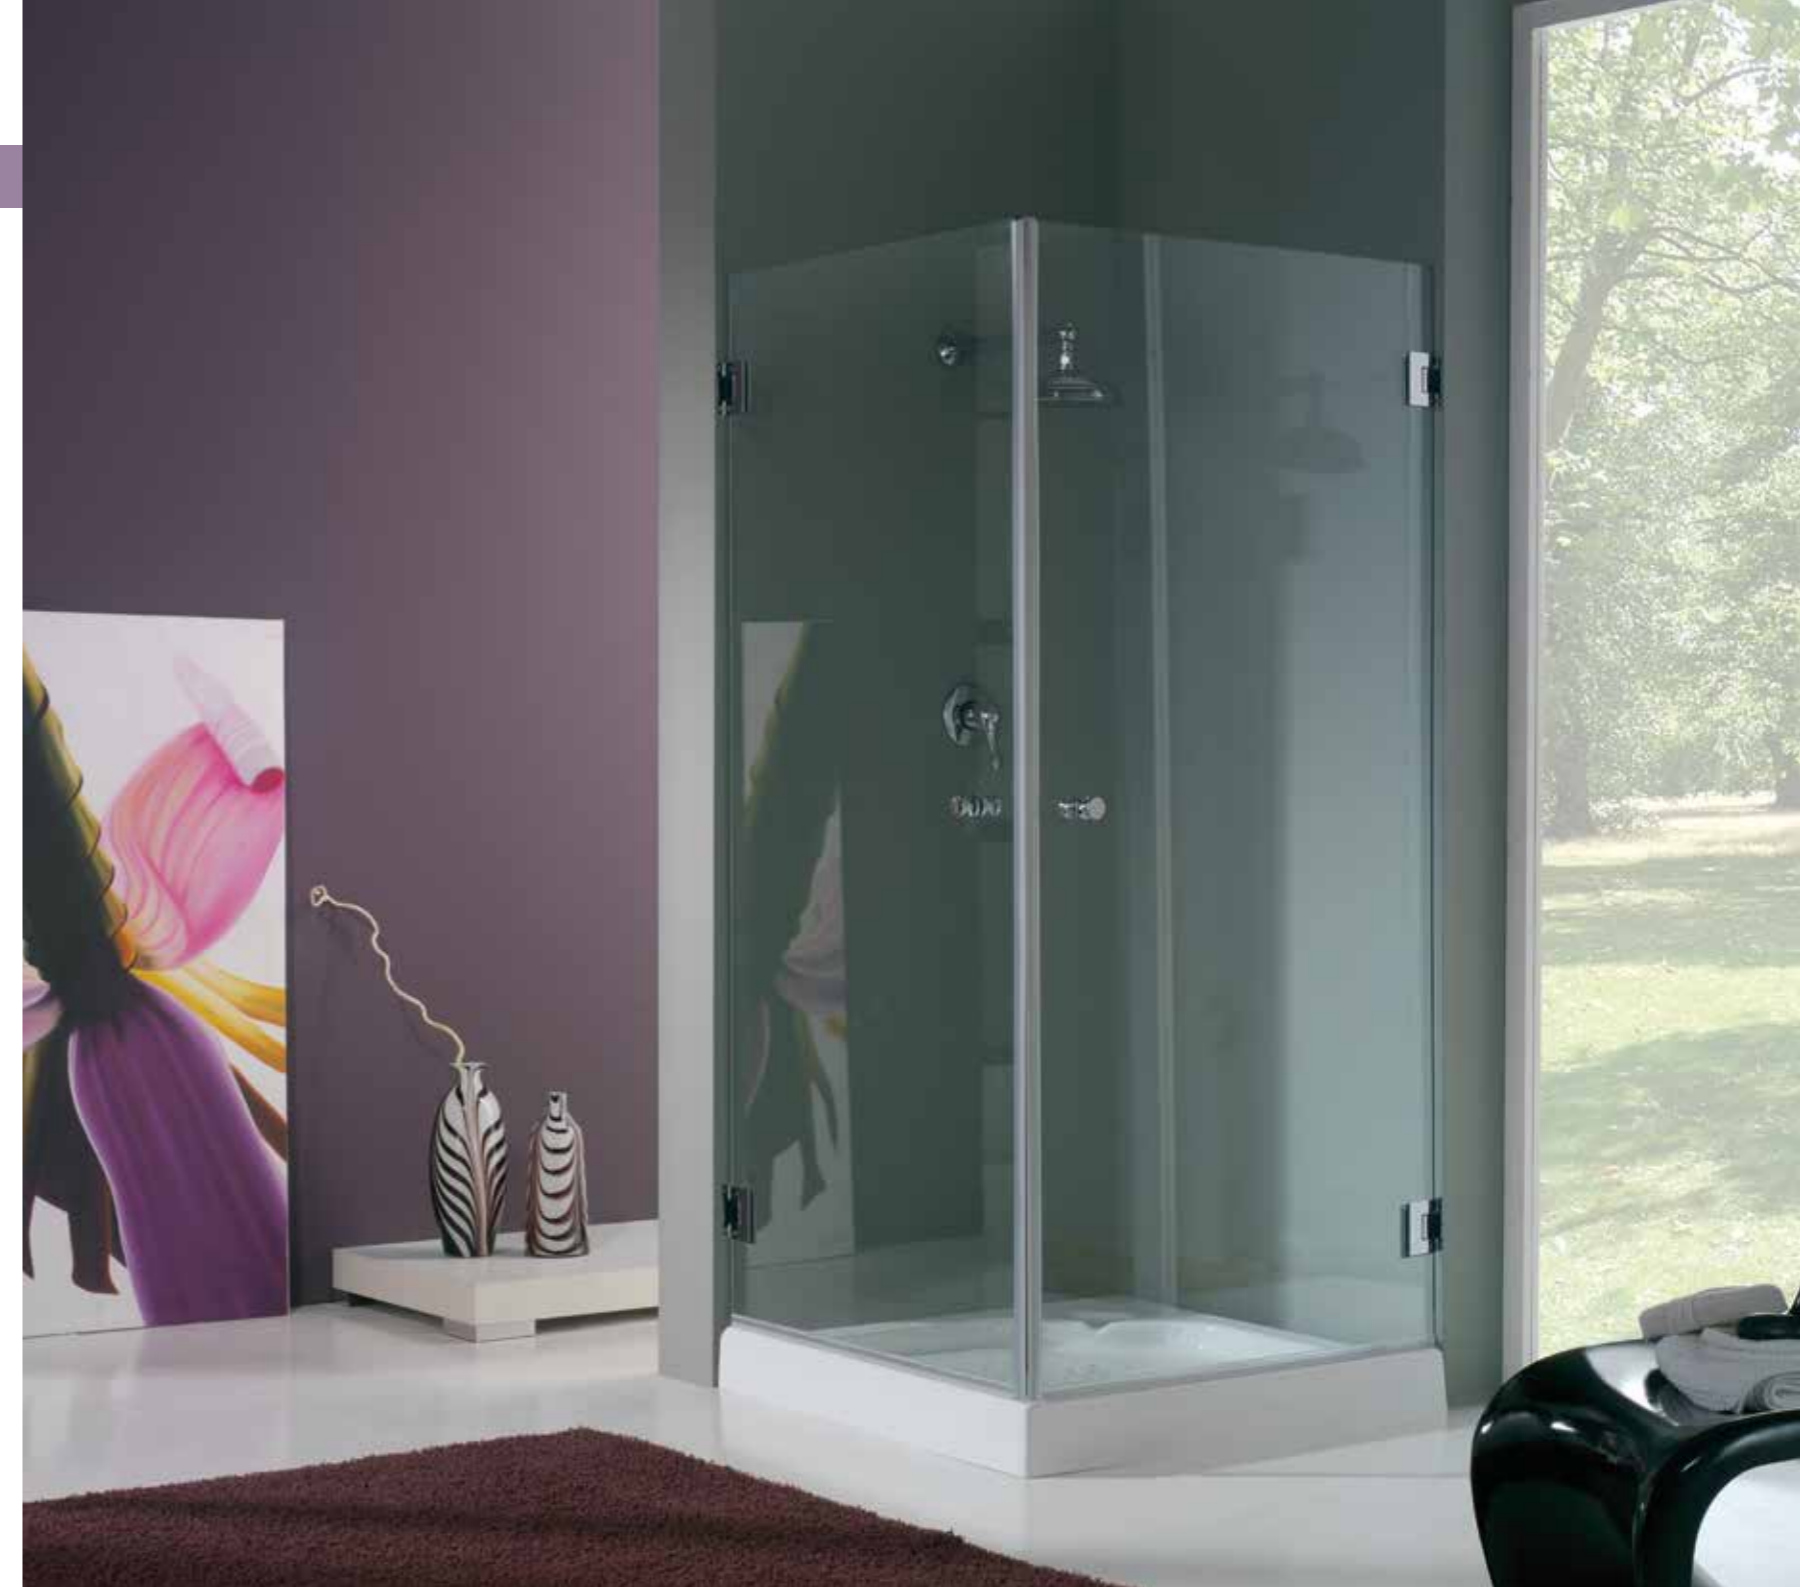

Mampara de ducha. Angular 2 hojas abatibles con bisagras directas a la pared, apertura interior y exterior.

CARACTERÍSTICAS

Fabricación en vidrio templado de 6 mm o 8 mm.
Apertura a través de bisagras.
Bisagras en latón cromado o lacado negro.
Altura estándar de ducha 195 cm.
Altura máxima 210 cm.

NOTAS:

No se garantiza una estanqueidad total del agua.
Margen de adaptación de 0,5 cm.
El cálculo del precio es la suma de los dos lados.
Vidrio templado de 8 mm no disponible en Carglass.
Indicar si el plato está a ras de suelo.

CROMO - NEGRO - Vidrio templado (6 mm)					
MEDIDAS cm.	Vidrio Transparente	Vidrio Serigrafiado	Vidrio Mate / Carglass	Vidrio Parsol / Master Carré	Vidrio Imp. Digital Vitrificado (Pag 210)
Hasta 140	518 €	558 €	616 €	700 €	862 €
141 - 160	540 €	580 €	656 €	750 €	940 €
161 - 180	552 €	592 €	675 €	776 €	980 €

INCREMENTOS P.V.P.	
Para vidrio templado de 8 mm	+15 %
Altura superior a la estándar	Incrementar un 15 % cada 10 cm
Espejo Mv Mirastar templado 6 mm (pág. 211)	Incrementar 158 € por m²
Espejo Mv Mirastar templado 8 mm (pág. 211)	Incrementar 189 € por m²

* Para medidas superiores a las indicadas en tarifa, consultar posibilidad de fabricación y precio.