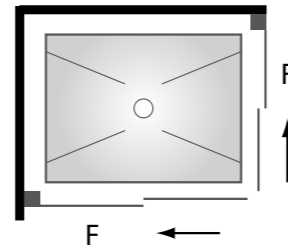

Mampara de ducha. Angular 2 hojas fijas + 2 hojas correderas.

CARACTERÍSTICAS

Fabricación en acrílico, espejo o vidrio templado de 4 mm.
Perfilería en aluminio.
Lacado en blanco y nogal, anodizado en cromo y plata.
Altura estándar de ducha 195 cm.
Altura estándar de bañera 145 cm.
Altura máxima 210 cm.
Con guía superior e inferior.
Marcos de compensación: 1,5 cm por cada lado.

NOTAS

El cálculo del precio es la suma de los dos lados.
Indicar si el plato está a ras de suelo.

BLANCO

MEDIDAS cm.	Acrílico	Vidrio Transparente	Vidrio Serigrafiado	Vidrio Mate / Carglass	Vidrio Parsol / Master Carré
Hasta 140	365 €	428 €	508 €	470 €	510 €
141 - 160	375 €	448 €	528 €	498 €	544 €
161 - 180	386 €	468 €	548 €	526 €	577 €
181 - 200	398 €	486 €	566 €	552 €	612 €
201 - 220	406 €	502 €	582 €	574 €	638 €
221 - 240	418 €	516 €	596 €	596 €	664 €

NOGAL - CROMO - PLATA

MEDIDAS cm.	Acrílico	Vidrio Transparente	Vidrio Serigrafiado	Vidrio Mate / Carglass	Vidrio Parsol / Master Carré
Hasta 140	452 €	518 €	598 €	560 €	600 €
141 - 160	468 €	540 €	620 €	588 €	638 €
161 - 180	480 €	560 €	640 €	620 €	672 €
181 - 200	492 €	582 €	662 €	648 €	710 €
201 - 220	505 €	598 €	678 €	670 €	738 €
221 - 240	518 €	616 €	696 €	694 €	766 €