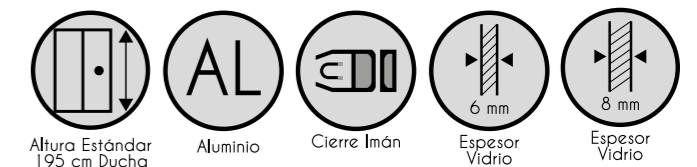

INCREMENTOS P.V.P.	
Para vidrio templado de 8 mm	+15 %
Altura superior a la estándar	Incrementar un 15 % cada 10 cm
Espejo Mv Mirastar templado 6 mm (pág. 211)	Incrementar 158 € por m²
Espejo Mv Mirastar templado 8 mm (pág. 211)	Incrementar 189 € por m²

* Para medidas superiores a las indicadas en tarifa, consultar posibilidad de fabricación y precio.